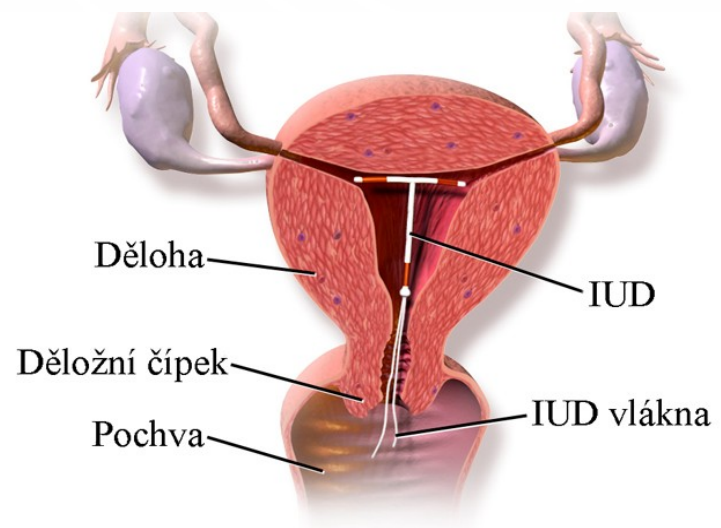

[file:///C:/Users/User/Downloads/1450793984pearl%C4%B9%C5%BBvindex%20\(2\).pdf](file:///C:/Users/User/Downloads/1450793984pearl%C4%B9%C5%BBvindex%20(2).pdf)

antikoncepce

- pesar je bariérová kontracepční pomůcka bránící spermiím v průniku z pochvy do dělohy.

Existují 2 typy: