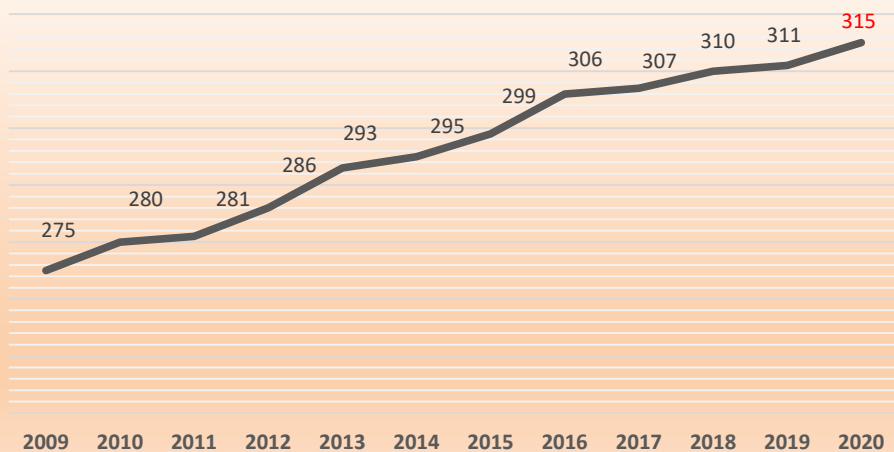

Vývoj v průběhu let	2009	2010	2011	2012	2013	2014	2015	2016	2017	2018	2019	2020
Počet výjezdových základů	275	280	281	286	293	295	299	306	307	310	311	315
Počet výjezdových skupin	478	502	514	530	546	554	566	579	583	588	597	596

Počet výjezdových základů ZZS v ČR