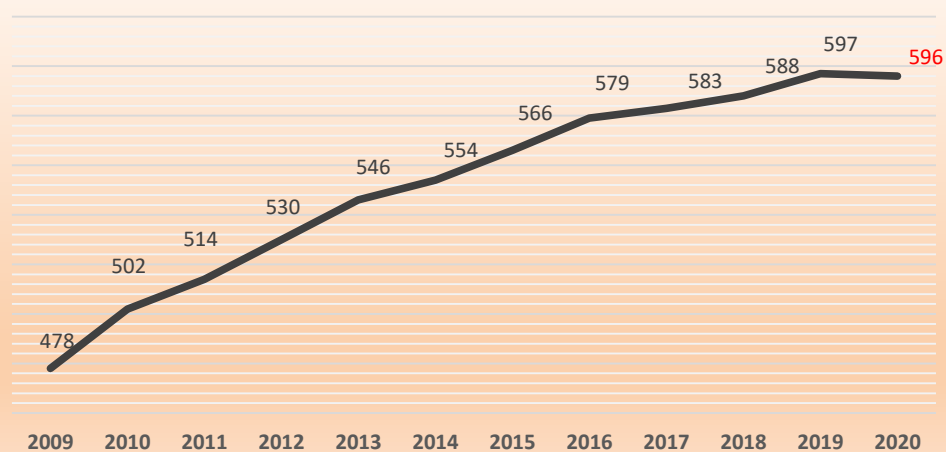

Počet výjezdů za :	
rok	1 114 129
měsíc	92 844
den	3 052
hodina	127
minuta	2,12

Úrazové Dg - všechny výjezdy k úrazům

AIM - akutní infarkt myokardu

CMP - cévní mozková příhoda

KPR - resuscitace při zástavě oběhu

Vývoj v průběhu let	2009	2010	2011	2012	2013	2014	2015	2016	2017	2018	2019	2020
Počet výjezdových základů	275	280	281	286	293	295	299	306	307	310	311	315
Počet výjezdových skupin	478	502	514	530	546	554	566	579	583	588	597	596

Počet výjezdových základů ZZS v ČR

Počet výjezdových skupin ZZS v ČR

Vývoj v průběhu let	2009	2010	2011	2012	2013	2014	2015	2016	2017	2018	2019	2020
Celkový počet výjezdů	774 690	795 564	851 289	889 533	945 348	1 012 678	1 067 704	1 073 034	1 094 740	1 133 549	1 137 701	1 114 129