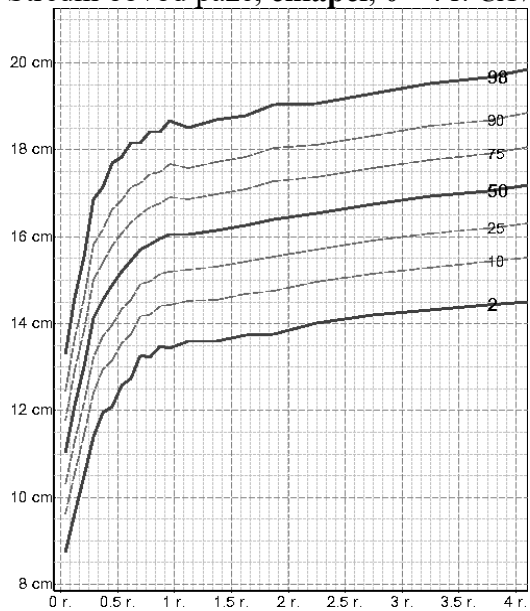

## PERCENTILOVÉ GRAFY – CHLAPCI

Hmotnost k výšce, **chlapci**, 0-3 r. *CAV 1991*

Hmotnost k výšce, **chlapci**, 3 - 15.5 r. *CAV 1991*

Hmotnost k výšce, **chlapci**, 15.5 - 18 r. *CAV 1991*

Střední obvod paže, **chlapci**, 0 - 4 r. *CAV 1991*

Střední obvod paže, **chlapci**, 2-18 r. *CAV 1991*

# PERCENTILOVÉ GRAFY - DÍVKY

Hmotnost k výšce, **dívky, 0 - 3 r. CAV 1991**

Hmotnost k výšce, **dívky, 3 - 14.5 r. CAV 1991**

Hmotnost k výšce, **dívky, 14.5 - 18 r. CAV 1991**

Střední obvod paže, **dívky, 0 - 4 r. CAV 1991**

Střední obvod paže, **dívky, 2 - 18 r. CAV 1991**