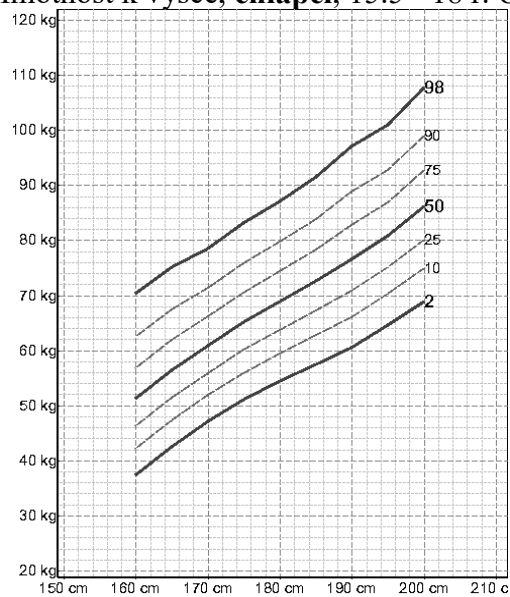

## PERCENTILOVÉ GRAFY – CHLAPCI

Hmotnost k výšce, **chlapci**, 0-3 r. *CAV 1991*

Hmotnost k výšce, **chlapci**, 3 - 15.5 r. *CAV 1991*

Hmotnost k výšce, **chlapci**, 15.5 - 18 r. *CAV 1991*

Střední obvod paže, **chlapci**, 0 - 4 r. *CAV 1991*

Střední obvod paže, **chlapci**, 2-18 r. *CAV 1991*

# PERCENTILOVÉ GRAFY - DÍVKY

Hmotnost k výšce, **dívky, 0 - 3 r. CAV 1991**

Hmotnost k výšce, **dívky, 3 - 14.5 r. CAV 1991**

Hmotnost k výšce, **dívky, 14.5 - 18 r. CAV 1991**

Střední obvod paže, **dívky, 0 - 4 r. CAV 1991**

Střední obvod paže, **dívky, 2 - 18 r. CAV 1991**