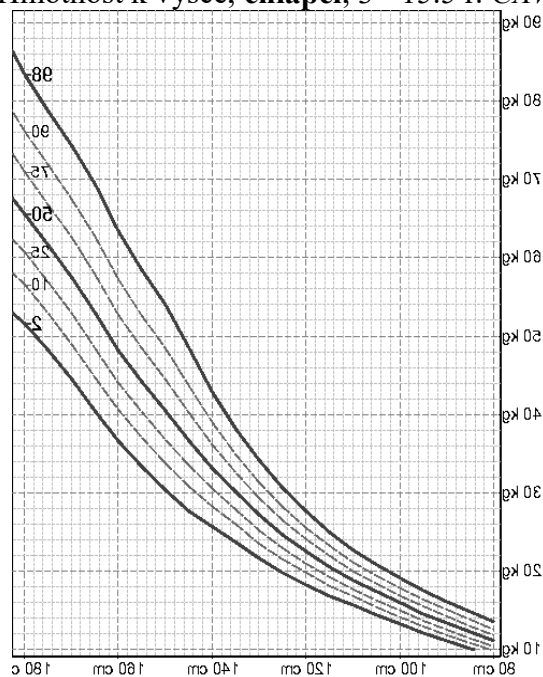

## PERCENTILOVÉ GRAFY – CHLAPCI

Hmotnost k výšce, **chlapci**, 0-3 r. *CAV 1991*

Hmotnost k výšce, **chlapci**, 3 - 15.5 r. *CAV 1991*

Hmotnost k výšce, **chlapci**, 15.5 - 18 r. *CAV 1991*

Střední obvod paže, **chlapci**, 0 - 4 r. *CAV 1991*

Střední obvod paže, **chlapci**, 2-18 r. *CAV 1991*

# PERCENTILOVÉ GRAFY - DÍVKY

Hmotnost k výšce, **dívky, 0 - 3 r. CAV 1991**

Hmotnost k výšce, **dívky, 3 - 14.5 r. CAV 1991**

Hmotnost k výšce, **dívky, 14.5 - 18 r. CAV 1991**

Střední obvod paže, **dívky, 0 - 4 r. CAV 1991**

Střední obvod paže, **dívky, 2 - 18 r. CAV 1991**