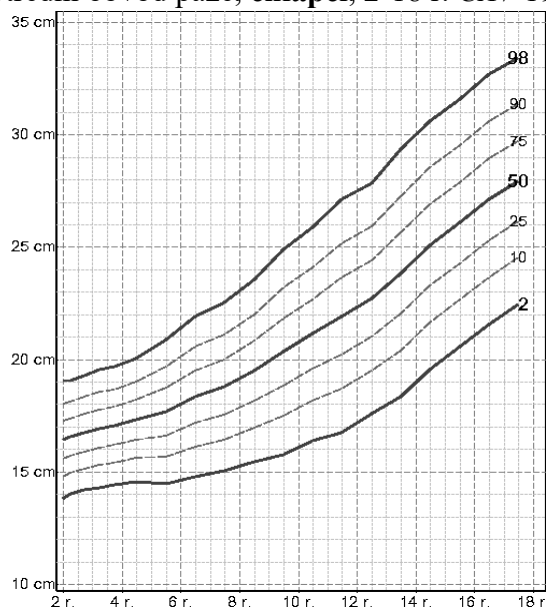

## PERCENTILOVÉ GRAFY – CHLAPCI

Hmotnost k výšce, **chlapci**, 0-3 r. *CAV 1991*

Hmotnost k výšce, **chlapci**, 3 - 15.5 r. *CAV 1991*

Hmotnost k výšce, **chlapci**, 15.5 - 18 r. *CAV 1991*

Střední obvod paže, **chlapci**, 0 - 4 r. *CAV 1991*

Střední obvod paže, **chlapci**, 2-18 r. *CAV 1991*

# PERCENTILOVÉ GRAFY - DÍVKY

Hmotnost k výšce, **dívky, 0 - 3 r. CAV 1991**

Hmotnost k výšce, **dívky, 3 - 14.5 r. CAV 1991**

Hmotnost k výšce, **dívky, 14.5 - 18 r. CAV 1991**

Střední obvod paže, **dívky, 0 - 4 r. CAV 1991**

Střední obvod paže, **dívky, 2 - 18 r. CAV 1991**