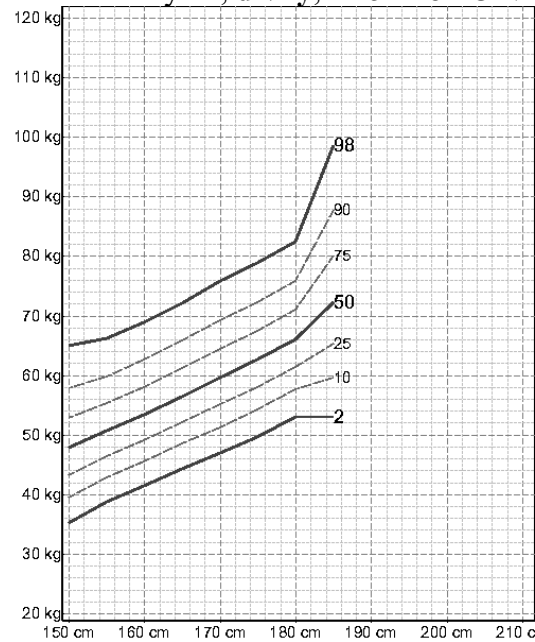

## PERCENTILOVÉ GRAFY – CHLAPCI

Hmotnost k výšce, **chlapci**, 0-3 r. *CAV 1991*

Hmotnost k výšce, **chlapci**, 3 - 15.5 r. *CAV 1991*

Hmotnost k výšce, **chlapci**, 15.5 - 18 r. *CAV 1991*

Střední obvod paže, **chlapci**, 0 - 4 r. *CAV 1991*

Střední obvod paže, **chlapci**, 2-18 r. *CAV 1991*

# PERCENTILOVÉ GRAFY - DÍVKY

Hmotnost k výšce, **dívky, 0 - 3 r. CAV 1991**

Hmotnost k výšce, **dívky, 3 - 14.5 r. CAV 1991**

Hmotnost k výšce, **dívky, 14.5 - 18 r. CAV 1991**

Střední obvod paže, **dívky, 0 - 4 r. CAV 1991**

Střední obvod paže, **dívky, 2 - 18 r. CAV 1991**