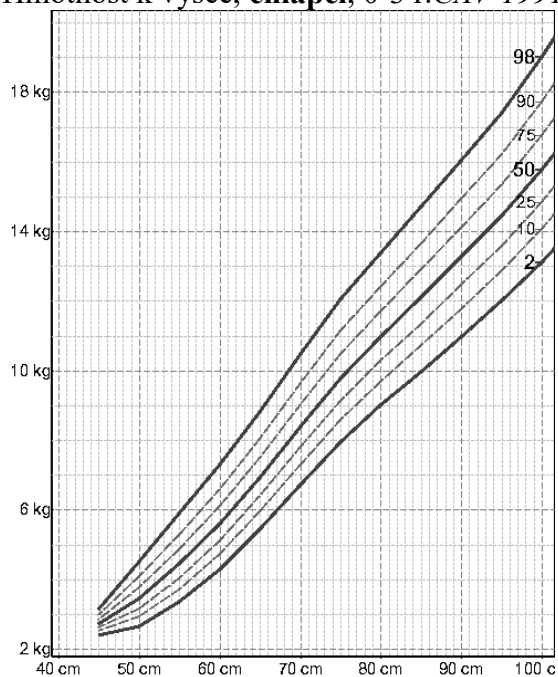

## PERCENTILOVÉ GRAFY – CHLAPCI

Hmotnost k výšce, **chlapci**, 0-3 r. *CAV 1991*

Hmotnost k výšce, **chlapci**, 3 - 15.5 r. *CAV 1991*

Hmotnost k výšce, **chlapci**, 15.5 - 18 r. *CAV 1991*

Střední obvod paže, **chlapci**, 0 - 4 r. *CAV 1991*

Střední obvod paže, **chlapci**, 2-18 r. *CAV 1991*

# PERCENTILOVÉ GRAFY - DÍVKY

Hmotnost k výšce, **dívky, 0 - 3 r. CAV 1991**

Hmotnost k výšce, **dívky, 3 - 14.5 r. CAV 1991**

Hmotnost k výšce, **dívky, 14.5 - 18 r. CAV 1991**

Střední obvod paže, **dívky, 0 - 4 r. CAV 1991**

Střední obvod paže, **dívky, 2 - 18 r. CAV 1991**