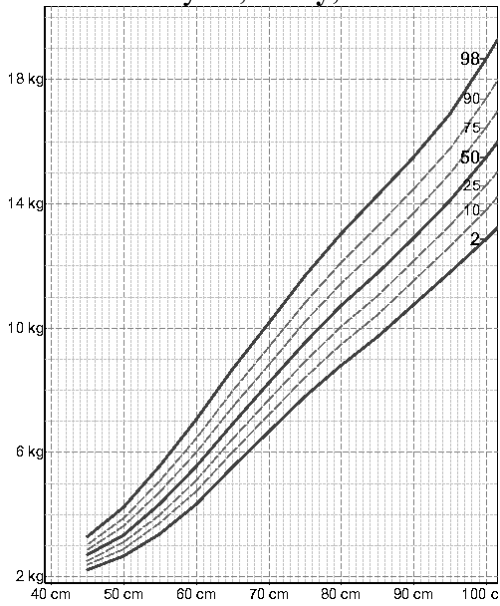

## PERCENTILOVÉ GRAFY – CHLAPCI

Hmotnost k výšce, **chlapci**, 0-3 r. *CAV 1991*

Hmotnost k výšce, **chlapci**, 3 - 15.5 r. *CAV 1991*

Hmotnost k výšce, **chlapci**, 15.5 - 18 r. *CAV 1991*

Střední obvod paže, **chlapci**, 0 - 4 r. *CAV 1991*

Střední obvod paže, **chlapci**, 2-18 r. *CAV 1991*

# PERCENTILOVÉ GRAFY - DÍVKY

Hmotnost k výšce, **dívky, 0 - 3 r. CAV 1991**

Hmotnost k výšce, **dívky, 3 - 14.5 r. CAV 1991**

Hmotnost k výšce, **dívky, 14.5 - 18 r. CAV 1991**

Střední obvod paže, **dívky, 0 - 4 r. CAV 1991**

Střední obvod paže, **dívky, 2 - 18 r. CAV 1991**