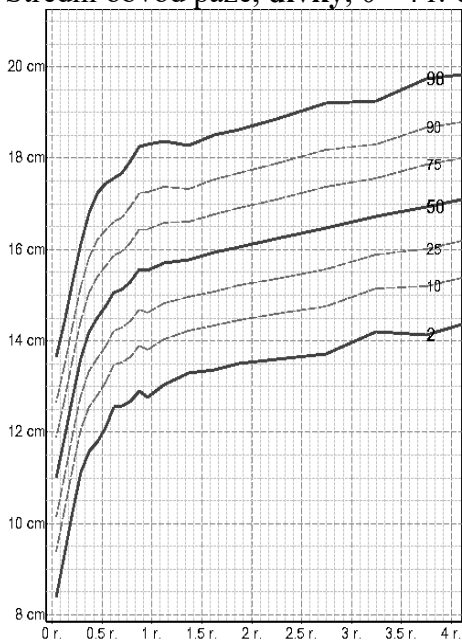

## PERCENTILOVÉ GRAFY – CHLAPCI

Hmotnost k výšce, **chlapci**, 0-3 r. *CAV 1991*

Hmotnost k výšce, **chlapci**, 3 - 15.5 r. *CAV 1991*

Hmotnost k výšce, **chlapci**, 15.5 - 18 r. *CAV 1991*

Střední obvod paže, **chlapci**, 0 - 4 r. *CAV 1991*

Střední obvod paže, **chlapci**, 2-18 r. *CAV 1991*

# PERCENTILOVÉ GRAFY - DÍVKY

Hmotnost k výšce, **dívky, 0 - 3 r. CAV 1991**

Hmotnost k výšce, **dívky, 3 - 14.5 r. CAV 1991**

Hmotnost k výšce, **dívky, 14.5 - 18 r. CAV 1991**

Střední obvod paže, **dívky, 0 - 4 r. CAV 1991**

Střední obvod paže, **dívky, 2 - 18 r. CAV 1991**