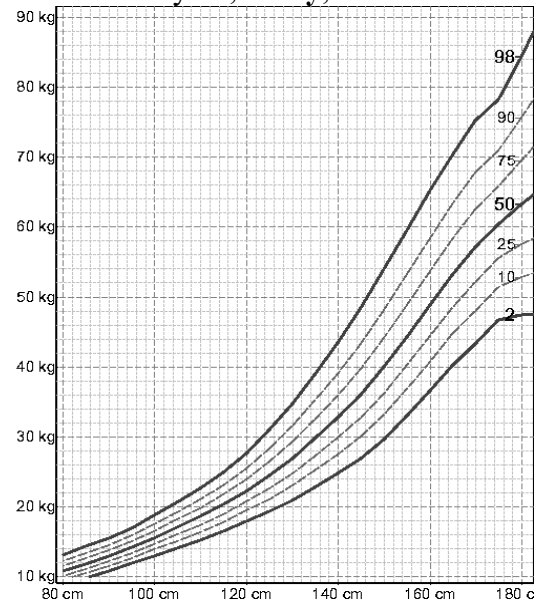

## PERCENTILOVÉ GRAFY – CHLAPCI

Hmotnost k výšce, **chlapci**, 0-3 r. *CAV 1991*

Hmotnost k výšce, **chlapci**, 3 - 15.5 r. *CAV 1991*

Hmotnost k výšce, **chlapci**, 15.5 - 18 r. *CAV 1991*

Střední obvod paže, **chlapci**, 0 - 4 r. *CAV 1991*

Střední obvod paže, **chlapci**, 2-18 r. *CAV 1991*

# PERCENTILOVÉ GRAFY - DÍVKY

Hmotnost k výšce, **dívky, 0 - 3 r. CAV 1991**

Hmotnost k výšce, **dívky, 3 - 14.5 r. CAV 1991**

Hmotnost k výšce, **dívky, 14.5 - 18 r. CAV 1991**

Střední obvod paže, **dívky, 0 - 4 r. CAV 1991**

Střední obvod paže, **dívky, 2 - 18 r. CAV 1991**