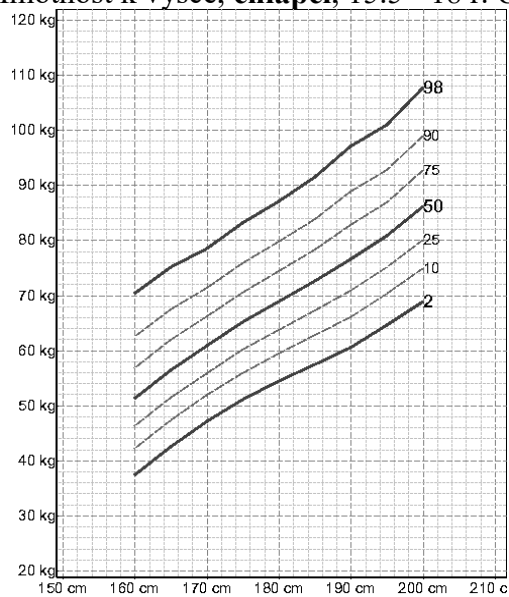

# PERCENTILOVÉ GRAFY – CHLAPCI

Hmotnost k výšce, **chlapci**, 0-3 r. *CAV 1991*

Hmotnost k výšce, **chlapci**, 3 - 15.5 r. *CAV 1991*

Hmotnost k výšce, **chlapci**, 15.5 - 18 r. *CAV 1991*

Střední obvod paže, **chlapci**, 0 - 4 r. *CAV 1991*

Střední obvod paže, **chlapci**, 2-18 r. *CAV 1991*

# PERCENTILOVÉ GRAFY - DÍVKY

Hmotnost k výšce, **dívky, 0 - 3 r. CAV 1991**

Hmotnost k výšce, **dívky, 3 - 14.5 r. CAV 1991**

Hmotnost k výšce, **dívky, 14.5 - 18 r. CAV 1991**

Střední obvod paže, **dívky, 0 - 4 r. CAV 1991**

Střední obvod paže, **dívky, 2 - 18 r. CAV 1991**