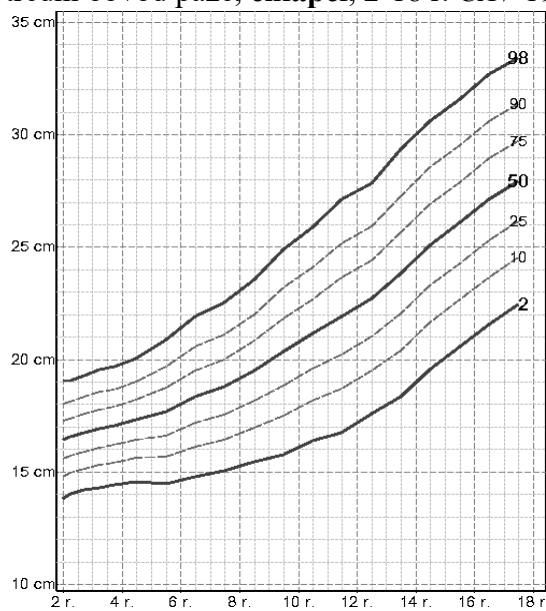

# PERCENTILOVÉ GRAFY – CHLAPCI

Hmotnost k výšce, **chlapci**, 0-3 r. *CAV 1991*

Hmotnost k výšce, **chlapci**, 3 - 15.5 r. *CAV 1991*

Hmotnost k výšce, **chlapci**, 15.5 - 18 r. *CAV 1991*

Střední obvod paže, **chlapci**, 0 - 4 r. *CAV 1991*

Střední obvod paže, **chlapci**, 2-18 r. *CAV 1991*

# PERCENTILOVÉ GRAFY - DÍVKY

Hmotnost k výšce, **dívky, 0 - 3 r. CAV 1991**

Hmotnost k výšce, **dívky, 3 - 14.5 r. CAV 1991**

Hmotnost k výšce, **dívky, 14.5 - 18 r. CAV 1991**

Střední obvod paže, **dívky, 0 - 4 r. CAV 1991**

Střední obvod paže, **dívky, 2 - 18 r. CAV 1991**