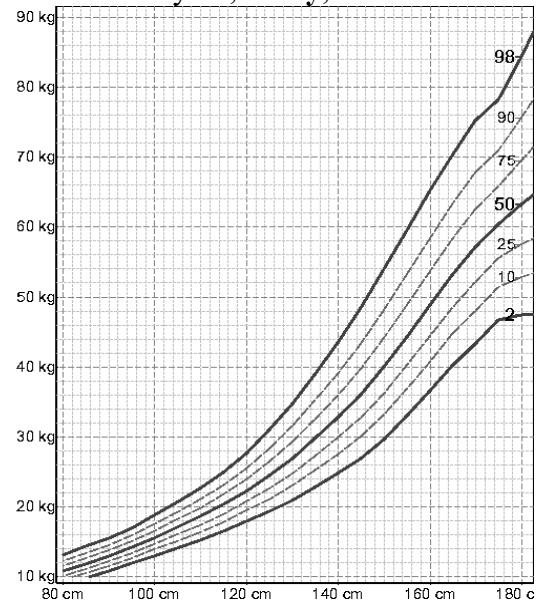

# PERCENTILOVÉ GRAFY – CHLAPCI

Hmotnost k výšce, **chlapci**, 0-3 r. *CAV 1991*

Hmotnost k výšce, **chlapci**, 3 - 15.5 r. *CAV 1991*

Hmotnost k výšce, **chlapci**, 15.5 - 18 r. *CAV 1991*

Střední obvod paže, **chlapci**, 0 - 4 r. *CAV 1991*

Střední obvod paže, **chlapci**, 2-18 r. *CAV 1991*

# PERCENTILOVÉ GRAFY - DÍVKY

Hmotnost k výšce, **dívky, 0 - 3 r. CAV 1991**

Hmotnost k výšce, **dívky, 3 - 14.5 r. CAV 1991**

Hmotnost k výšce, **dívky, 14.5 - 18 r. CAV 1991**

Střední obvod paže, **dívky, 0 - 4 r. CAV 1991**

Střední obvod paže, **dívky, 2 - 18 r. CAV 1991**