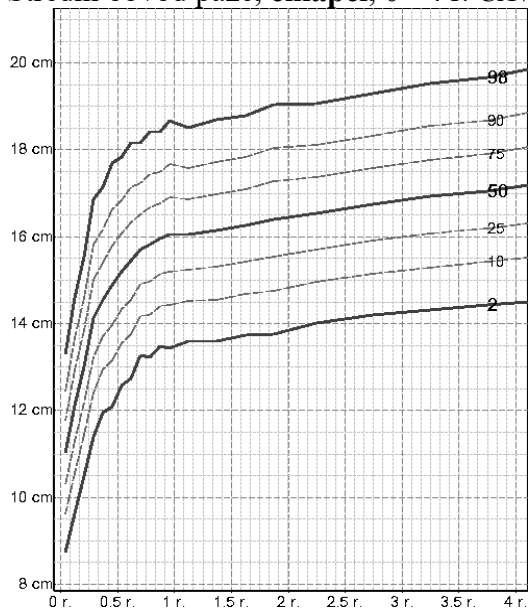

# PERCENTILOVÉ GRAFY – CHLAPCI

Hmotnost k výšce, **chlapci**, 0-3 r. *CAV 1991*

Hmotnost k výšce, **chlapci**, 3 - 15.5 r. *CAV 1991*

Hmotnost k výšce, **chlapci**, 15.5 - 18 r. *CAV 1991*

Střední obvod paže, **chlapci**, 0 - 4 r. *CAV 1991*

Střední obvod paže, **chlapci**, 2-18 r. *CAV 1991*

# PERCENTILOVÉ GRAFY - DÍVKY

Hmotnost k výšce, **dívky, 0 - 3 r. CAV 1991**

Hmotnost k výšce, **dívky, 3 - 14.5 r. CAV 1991**

Hmotnost k výšce, **dívky, 14.5 - 18 r. CAV 1991**

Střední obvod paže, **dívky, 0 - 4 r. CAV 1991**

Střední obvod paže, **dívky, 2 - 18 r. CAV 1991**