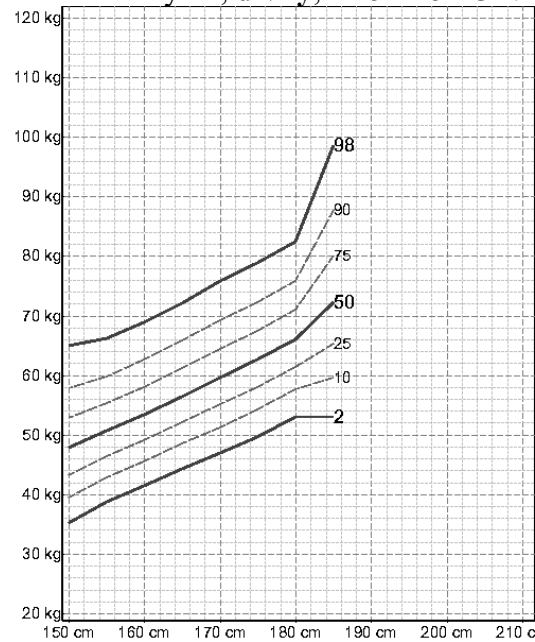

# PERCENTILOVÉ GRAFY – CHLAPCI

Hmotnost k výšce, **chlapci**, 0-3 r. *CAV 1991*

Hmotnost k výšce, **chlapci**, 3 - 15.5 r. *CAV 1991*

Hmotnost k výšce, **chlapci**, 15.5 - 18 r. *CAV 1991*

Střední obvod paže, **chlapci**, 0 - 4 r. *CAV 1991*

Střední obvod paže, **chlapci**, 2-18 r. *CAV 1991*

# PERCENTILOVÉ GRAFY - DÍVKY

Hmotnost k výšce, **dívky, 0 - 3 r. CAV 1991**

Hmotnost k výšce, **dívky, 3 - 14.5 r. CAV 1991**

Hmotnost k výšce, **dívky, 14.5 - 18 r. CAV 1991**

Střední obvod paže, **dívky, 0 - 4 r. CAV 1991**

Střední obvod paže, **dívky, 2 - 18 r. CAV 1991**