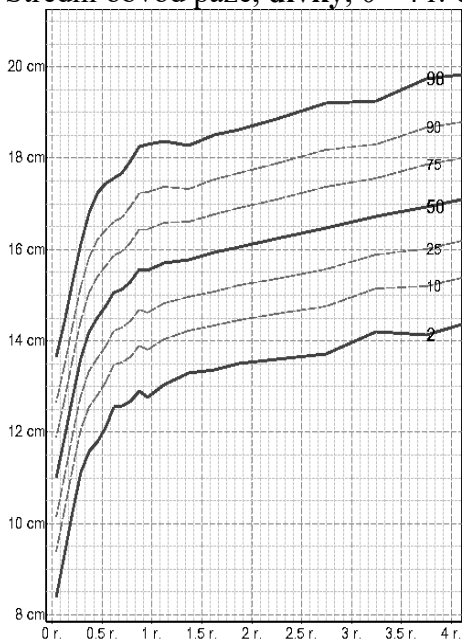

# PERCENTILOVÉ GRAFY – CHLAPCI

Hmotnost k výšce, **chlapci**, 0-3 r. *CAV 1991*

Hmotnost k výšce, **chlapci**, 3 - 15.5 r. *CAV 1991*

Hmotnost k výšce, **chlapci**, 15.5 - 18 r. *CAV 1991*

Střední obvod paže, **chlapci**, 0 - 4 r. *CAV 1991*

Střední obvod paže, **chlapci**, 2-18 r. *CAV 1991*

# PERCENTILOVÉ GRAFY - DÍVKY

Hmotnost k výšce, **dívky, 0 - 3 r. CAV 1991**

Hmotnost k výšce, **dívky, 3 - 14.5 r. CAV 1991**

Hmotnost k výšce, **dívky, 14.5 - 18 r. CAV 1991**

Střední obvod paže, **dívky, 0 - 4 r. CAV 1991**

Střední obvod paže, **dívky, 2 - 18 r. CAV 1991**