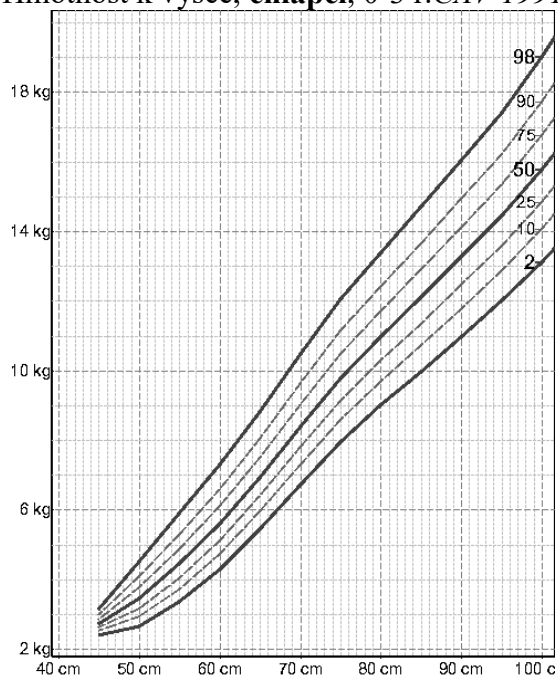

# PERCENTILOVÉ GRAFY – CHLAPCI

Hmotnost k výšce, **chlapci**, 0-3 r. *CAV 1991*

Hmotnost k výšce, **chlapci**, 3 - 15.5 r. *CAV 1991*

Hmotnost k výšce, **chlapci**, 15.5 - 18 r. *CAV 1991*

Střední obvod paže, **chlapci**, 0 - 4 r. *CAV 1991*

Střední obvod paže, **chlapci**, 2-18 r. *CAV 1991*

# PERCENTILOVÉ GRAFY - DÍVKY

Hmotnost k výšce, **dívky, 0 - 3 r. CAV 1991**

Hmotnost k výšce, **dívky, 3 - 14.5 r. CAV 1991**

Hmotnost k výšce, **dívky, 14.5 - 18 r. CAV 1991**

Střední obvod paže, **dívky, 0 - 4 r. CAV 1991**

Střední obvod paže, **dívky, 2 - 18 r. CAV 1991**