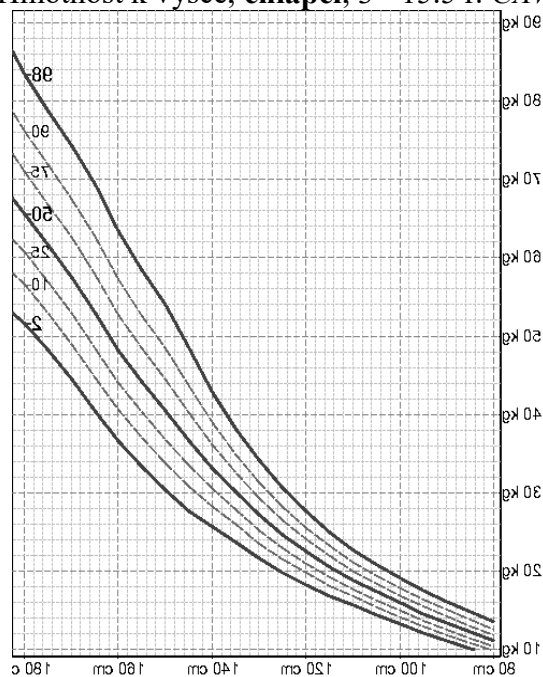

# PERCENTILOVÉ GRAFY – CHLAPCI

Hmotnost k výšce, **chlapci**, 0-3 r. *CAV 1991*

Hmotnost k výšce, **chlapci**, 3 - 15.5 r. *CAV 1991*

Hmotnost k výšce, **chlapci**, 15.5 - 18 r. *CAV 1991*

Střední obvod paže, **chlapci**, 0 - 4 r. *CAV 1991*

Střední obvod paže, **chlapci**, 2-18 r. *CAV 1991*

# PERCENTILOVÉ GRAFY - DÍVKY

Hmotnost k výšce, **dívky, 0 - 3 r. CAV 1991**

Hmotnost k výšce, **dívky, 3 - 14.5 r. CAV 1991**

Hmotnost k výšce, **dívky, 14.5 - 18 r. CAV 1991**

Střední obvod paže, **dívky, 0 - 4 r. CAV 1991**

Střední obvod paže, **dívky, 2 - 18 r. CAV 1991**