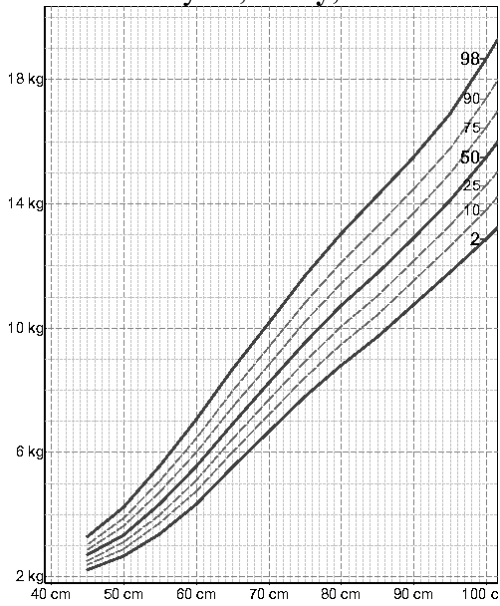

# PERCENTILOVÉ GRAFY – CHLAPCI

Hmotnost k výšce, **chlapci**, 0-3 r. *CAV 1991*

Hmotnost k výšce, **chlapci**, 3 - 15.5 r. *CAV 1991*

Hmotnost k výšce, **chlapci**, 15.5 - 18 r. *CAV 1991*

Střední obvod paže, **chlapci**, 0 - 4 r. *CAV 1991*

Střední obvod paže, **chlapci**, 2-18 r. *CAV 1991*

# PERCENTILOVÉ GRAFY - DÍVKY

Hmotnost k výšce, **dívky, 0 - 3 r. CAV 1991**

Hmotnost k výšce, **dívky, 3 - 14.5 r. CAV 1991**

Hmotnost k výšce, **dívky, 14.5 - 18 r. CAV 1991**

Střední obvod paže, **dívky, 0 - 4 r. CAV 1991**

Střední obvod paže, **dívky, 2 - 18 r. CAV 1991**