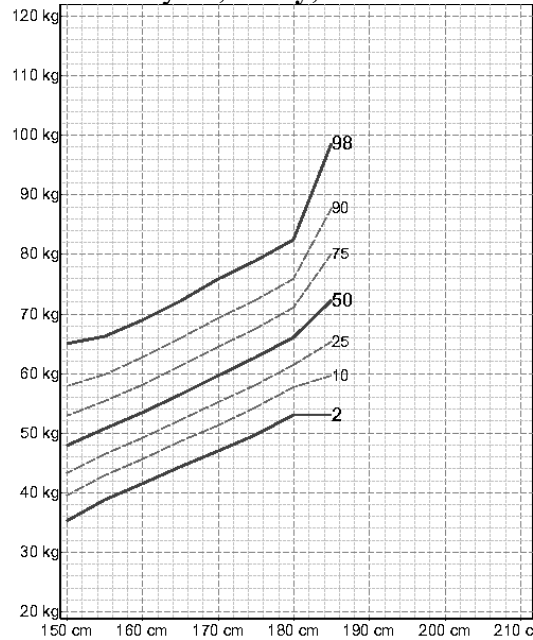

## PERCENTILOVÉ GRAFY – CHLAPCI

Hmotnost k výšce, **chlapci**, 0-3 r. *CAV 1991*

Hmotnost k výšce, **chlapci**, 3 - 15.5 r. *CAV 1991*

Hmotnost k výšce, **chlapci**, 15.5 - 18 r. *CAV 1991*

Střední obvod paže, **chlapci**, 0 - 4 r. *CAV 1991*

Střední obvod paže, **chlapci**, 2-18 r. *CAV 1991*

# PERCENTILOVÉ GRAFY - DÍVKY

Hmotnost k výšce, **dívky, 0 - 3 r. CAV 1991**

Hmotnost k výšce, **dívky, 3 - 14.5 r. CAV 1991**

Hmotnost k výšce, **dívky, 14.5 - 18 r. CAV 1991**

Střední obvod paže, **dívky, 0 - 4 r. CAV 1991**

Střední obvod paže, **dívky, 2 - 18 r. CAV 1991**