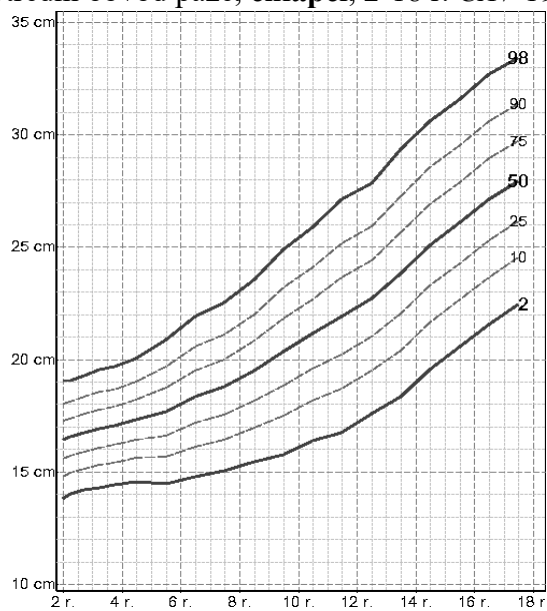

## PERCENTILOVÉ GRAFY – CHLAPCI

Hmotnost k výšce, **chlapci**, 0-3 r. *CAV 1991*

Hmotnost k výšce, **chlapci**, 3 - 15.5 r. *CAV 1991*

Hmotnost k výšce, **chlapci**, 15.5 - 18 r. *CAV 1991*

Střední obvod paže, **chlapci**, 0 - 4 r. *CAV 1991*

Střední obvod paže, **chlapci**, 2-18 r. *CAV 1991*

# PERCENTILOVÉ GRAFY - DÍVKY

Hmotnost k výšce, **dívky, 0 - 3 r. CAV 1991**

Hmotnost k výšce, **dívky, 3 - 14.5 r. CAV 1991**

Hmotnost k výšce, **dívky, 14.5 - 18 r. CAV 1991**

Střední obvod paže, **dívky, 0 - 4 r. CAV 1991**

Střední obvod paže, **dívky, 2 - 18 r. CAV 1991**