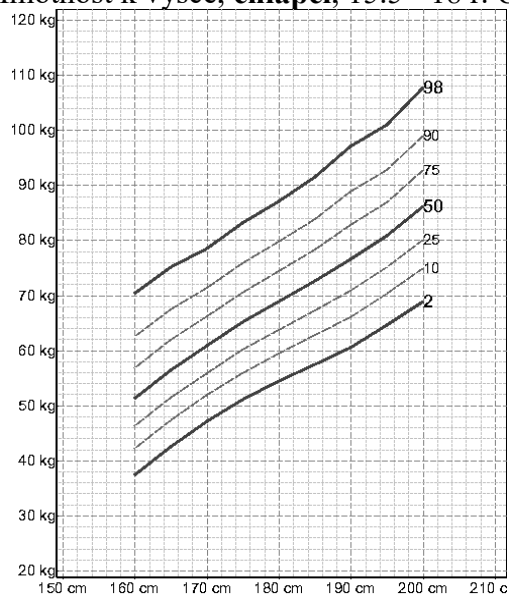

## PERCENTILOVÉ GRAFY – CHLAPCI

Hmotnost k výšce, **chlapci**, 0-3 r. *CAV 1991*

Hmotnost k výšce, **chlapci**, 3 - 15.5 r. *CAV 1991*

Hmotnost k výšce, **chlapci**, 15.5 - 18 r. *CAV 1991*

Střední obvod paže, **chlapci**, 0 - 4 r. *CAV 1991*

Střední obvod paže, **chlapci**, 2-18 r. *CAV 1991*

# PERCENTILOVÉ GRAFY - DÍVKY

Hmotnost k výšce, **dívky, 0 - 3 r. CAV 1991**

Hmotnost k výšce, **dívky, 3 - 14.5 r. CAV 1991**

Hmotnost k výšce, **dívky, 14.5 - 18 r. CAV 1991**

Střední obvod paže, **dívky, 0 - 4 r. CAV 1991**

Střední obvod paže, **dívky, 2 - 18 r. CAV 1991**