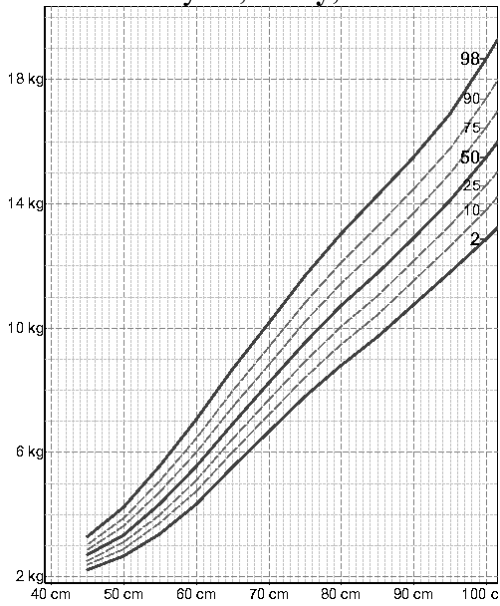

## PERCENTILOVÉ GRAFY – CHLAPCI

Hmotnost k výšce, **chlapci**, 0-3 r. *CAV 1991*

Hmotnost k výšce, **chlapci**, 3 - 15.5 r. *CAV 1991*

Hmotnost k výšce, **chlapci**, 15.5 - 18 r. *CAV 1991*

Střední obvod paže, **chlapci**, 0 - 4 r. *CAV 1991*

Střední obvod paže, **chlapci**, 2-18 r. *CAV 1991*

## Hmotnost k výšce, dívky, 3 - 14.5 r. CAV 1991

## Hmotnost k výšce, dívky, 14.5 - 18 r. CAV 1991