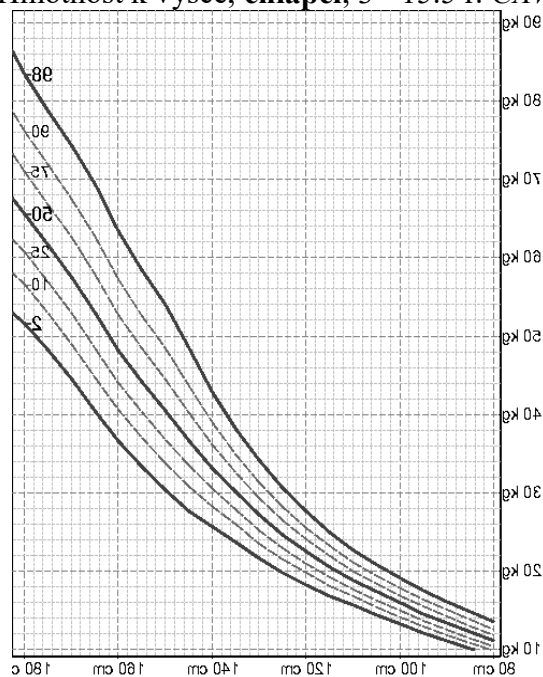

## PERCENTILOVÉ GRAFY – CHLAPCI

Hmotnost k výšce, **chlapci**, 0-3 r. *CAV 1991*

Hmotnost k výšce, **chlapci**, 3 - 15.5 r. *CAV 1991*

Hmotnost k výšce, **chlapci**, 15.5 - 18 r. *CAV 1991*

Střední obvod paže, **chlapci**, 0 - 4 r. *CAV 1991*

Střední obvod paže, **chlapci**, 2-18 r. *CAV 1991*

## Hmotnost k výšce, dívky, 14.5 - 18 r. CAV 1991

## Střední obvod paže, dívky, 2 - 18 r. CAV 1991