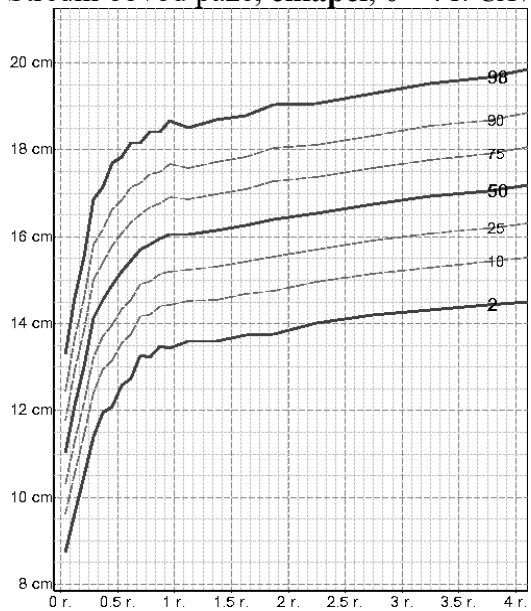

## PERCENTILOVÉ GRAFY – CHLAPCI

Hmotnost k výšce, **chlapci**, 0-3 r. *CAV 1991*

Hmotnost k výšce, **chlapci**, 3 - 15.5 r. *CAV 1991*

Hmotnost k výšce, **chlapci**, 15.5 - 18 r. *CAV 1991*

Střední obvod paže, **chlapci**, 0 - 4 r. *CAV 1991*

Střední obvod paže, **chlapci**, 2-18 r. *CAV 1991*

## Hmotnost k výšce, dívky, 14.5 - 18 r. CAV 1991

## Střední obvod paže, dívky, 2 - 18 r. CAV 1991