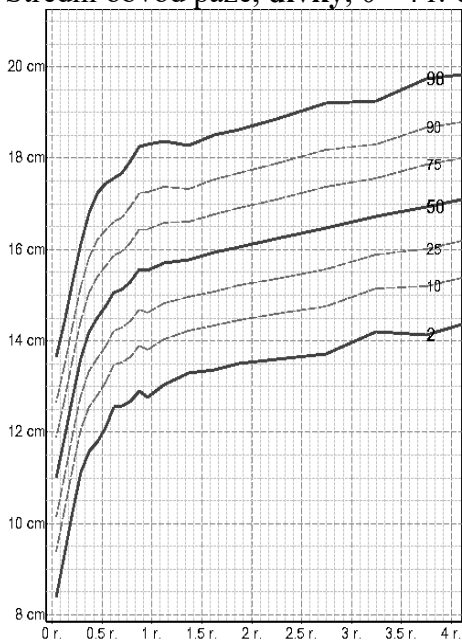

Střední obvod paže, dívky, 0 - 4 r. CAV 1991