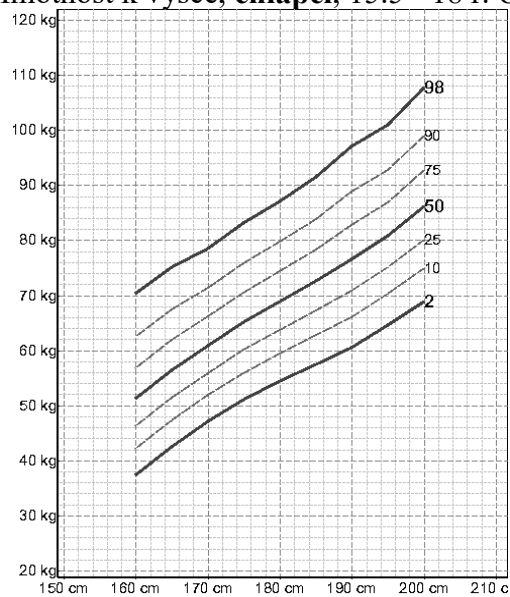

## PERCENTILOVÉ GRAFY – CHLAPCI

Hmotnost k výšce, **chlapci**, 0-3 r. *CAV 1991*

Hmotnost k výšce, **chlapci**, 3 - 15.5 r. *CAV 1991*

Hmotnost k výšce, **chlapci**, 15.5 - 18 r. *CAV 1991*

Střední obvod paže, **chlapci**, 0 - 4 r. *CAV 1991*

Střední obvod paže, **chlapci**, 2-18 r. *CAV 1991*

## Hmotnost k výšce, dívky, 3 - 14.5 r. CAV 1991

## Hmotnost k výšce, dívky, 14.5 - 18 r. CAV 1991