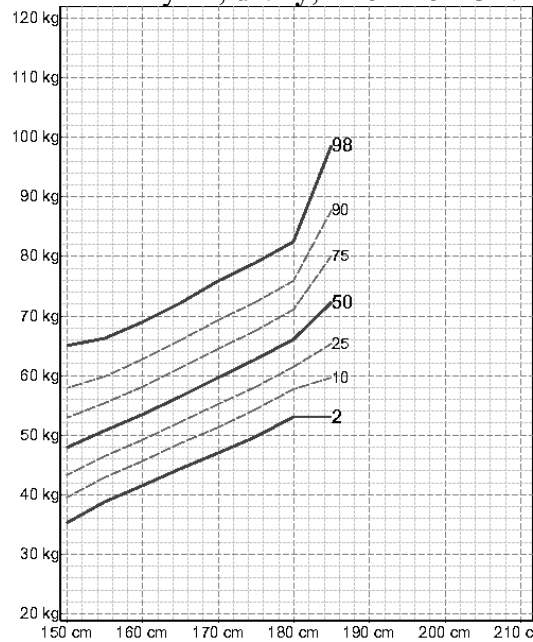

Střední obvod paže, **chlapci**, 2-18 r. *CAV 1991*

# PERCENTILOVÉ GRAFY - DÍVKY

## Hmotnost k výšce, dívky, 0 - 3 r. CAV 1991

## Hmotnost k výšce, dívky, 14.5 - 18 r. CAV 1991