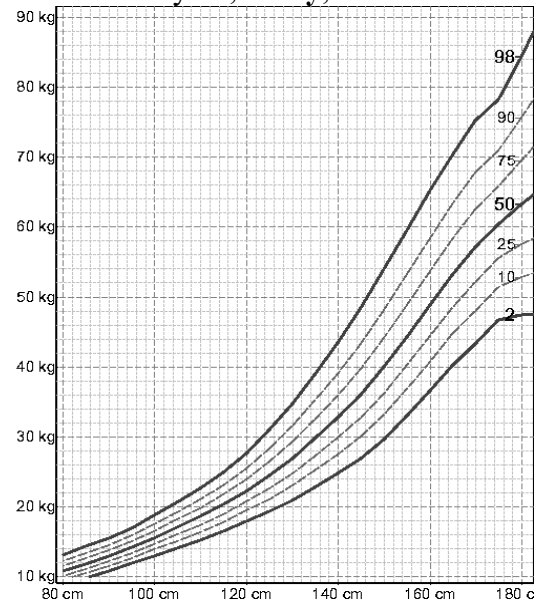

## PERCENTILOVÉ GRAFY – CHLAPCI

Hmotnost k výšce, **chlapci**, 0-3 r. *CAV 1991*

Hmotnost k výšce, **chlapci**, 3 - 15.5 r. *CAV 1991*

Hmotnost k výšce, **chlapci**, 15.5 - 18 r. *CAV 1991*

Střední obvod paže, **chlapci**, 0 - 4 r. *CAV 1991*

Střední obvod paže, **chlapci**, 2-18 r. *CAV 1991*

# PERCENTILOVÉ GRAFY - DÍVKY

## Hmotnost k výšce, dívky, 14.5 - 18 r. CAV 1991