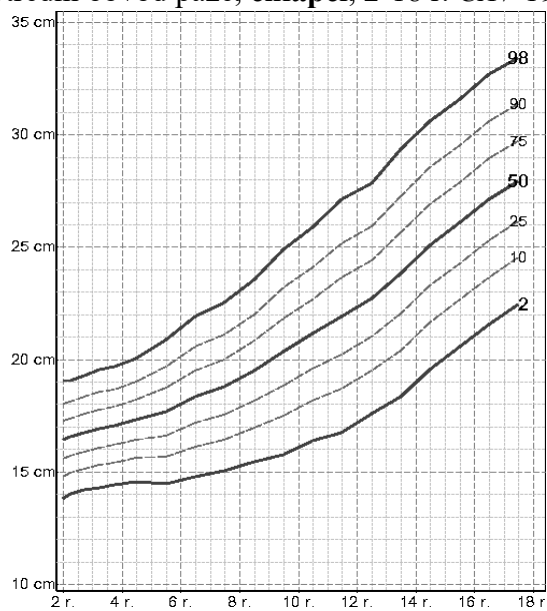

## PERCENTILOVÉ GRAFY – CHLAPCI

Hmotnost k výšce, **chlapci**, 0-3 r. *CAV 1991*

Hmotnost k výšce, **chlapci**, 3 - 15.5 r. *CAV 1991*

Hmotnost k výšce, **chlapci**, 15.5 - 18 r. *CAV 1991*

Střední obvod paže, **chlapci**, 0 - 4 r. *CAV 1991*

Střední obvod paže, **chlapci**, 2-18 r. *CAV 1991*

## Hmotnost k výšce, dívky, 14.5 - 18 r. CAV 1991

## Střední obvod paže, dívky, 2 - 18 r. CAV 1991