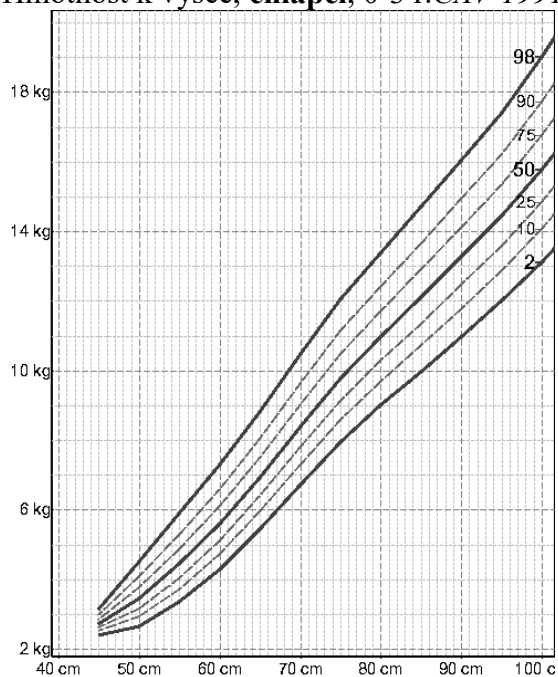

## PERCENTILOVÉ GRAFY – CHLAPCI

Hmotnost k výšce, **chlapci**, 0-3 r. *CAV 1991*

Hmotnost k výšce, **chlapci**, 3 - 15.5 r. *CAV 1991*

Hmotnost k výšce, **chlapci**, 15.5 - 18 r. *CAV 1991*

Střední obvod paže, **chlapci**, 0 - 4 r. *CAV 1991*

Střední obvod paže, **chlapci**, 2-18 r. *CAV 1991*

## Hmotnost k výšce, dívky, 3 - 14.5 r. CAV 1991

## Hmotnost k výšce, dívky, 14.5 - 18 r. CAV 1991