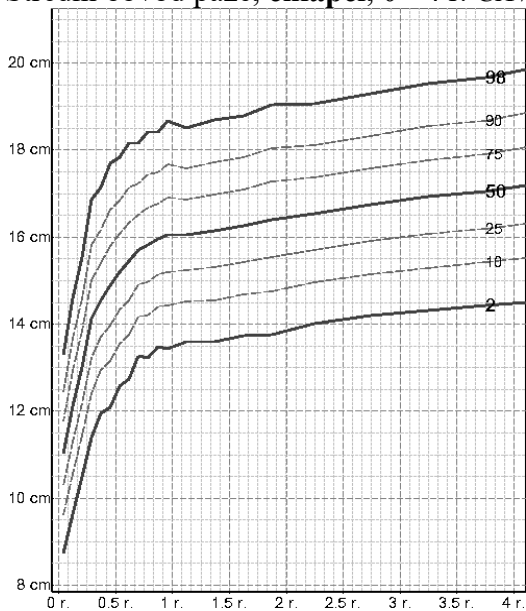

# PERCENTILOVÉ GRAFY – CHLAPCI

Hmotnost k výšce, **chlapci**, 0-3 r. *CAV 1991*

Hmotnost k výšce, **chlapci**, 3 - 15.5 r. *CAV 1991*

Hmotnost k výšce, **chlapci**, 15.5 - 18 r. *CAV 1991*

Střední obvod paže, **chlapci**, 0 - 4 r. *CAV 1991*

Střední obvod paže, **chlapci**, 2-18 r. *CAV 1991*

# PERCENTILOVÉ GRAFY - DÍVKY

Hmotnost k výšce, **dívky, 0 - 3 r. CAV 1991**

Hmotnost k výšce, **dívky, 3 - 14.5 r. CAV 1991**

Hmotnost k výšce, **dívky, 14.5 - 18 r. CAV 1991**

Střední obvod paže, **dívky, 0 - 4 r. CAV 1991**

Střední obvod paže, **dívky, 2 - 18 r. CAV 1991**