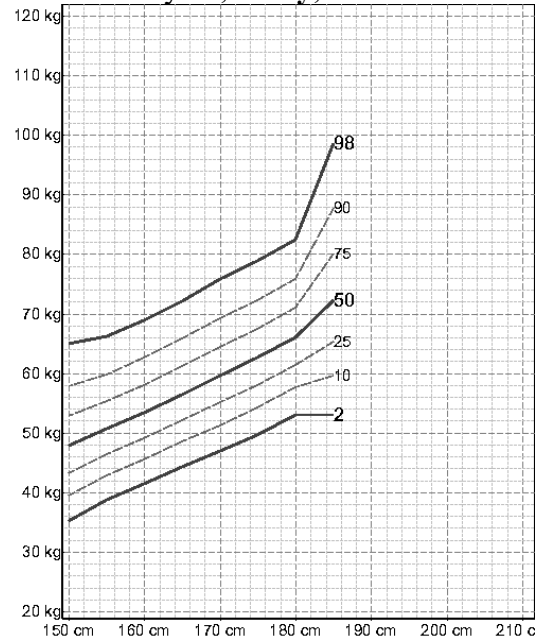

# PERCENTILOVÉ GRAFY – CHLAPCI

Hmotnost k výšce, **chlapci**, 0-3 r. *CAV 1991*

Hmotnost k výšce, **chlapci**, 3 - 15.5 r. *CAV 1991*

Hmotnost k výšce, **chlapci**, 15.5 - 18 r. *CAV 1991*

Střední obvod paže, **chlapci**, 0 - 4 r. *CAV 1991*

Střední obvod paže, **chlapci**, 2-18 r. *CAV 1991*

# PERCENTILOVÉ GRAFY - DÍVKY

Hmotnost k výšce, **dívky, 0 - 3 r. CAV 1991**

Hmotnost k výšce, **dívky, 3 - 14.5 r. CAV 1991**

Hmotnost k výšce, **dívky, 14.5 - 18 r. CAV 1991**

Střední obvod paže, **dívky, 0 - 4 r. CAV 1991**

Střední obvod paže, **dívky, 2 - 18 r. CAV 1991**