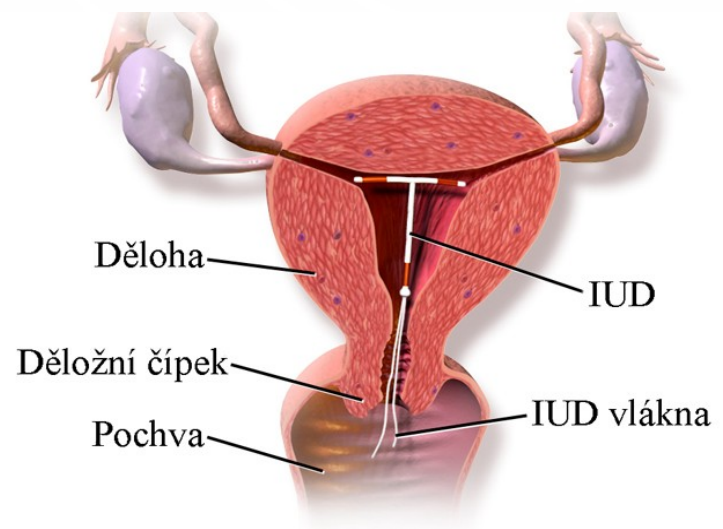

[file:///C:/Users/User/Downloads/1450793984pearl%C4%B9%C5%BBvindex%20\(2\).pdf](file:///C:/Users/User/Downloads/1450793984pearl%C4%B9%C5%BBvindex%20(2).pdf)

antikoncepce

- pesar je bariérová kontracepční pomůcka bránící spermiím v průniku z pochvy do dělohy.

Existují 2 typy: