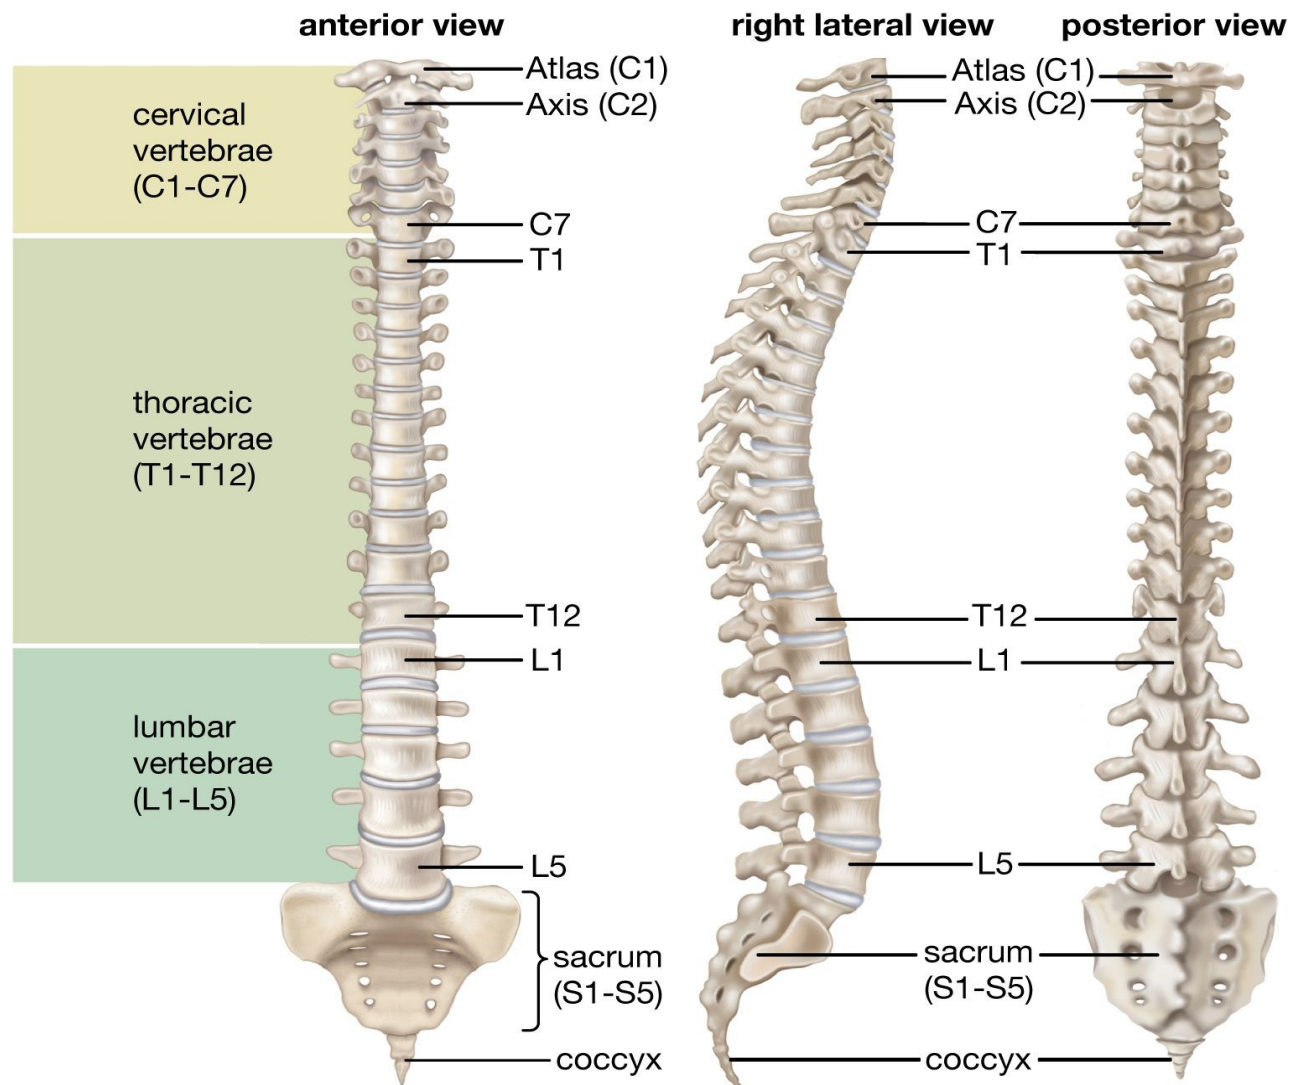

# Kostra - lebka

© Encyclopædia Britannica, Inc.

# Vedlejší dutiny nosní – sinusi paranasales

# Páteř – Columna vertebrarum

<https://www.britannica.com/science/ve>

# Spojení Atlas – axis C1- C2

<https://youtu.be/amOPxAXGK4>

The first two cervical vertebrae: the atlas and the axis

Dens (odontoid process)

Joint that permits nodding (as in indicating “yes”)

[https://www.google.cz/search?q=connection+atlas+axis&tbm=isch&ved=2ahUKEwibrTbG0sZ7AhXBz7siHcvZDJEQ2-cCegQIABA&oeq=connection+atlas+axis&gs\\_lcp=CgNpbWwCQAZoECAAQzofCAAQgAAQ6CAgAEIAELEDogQIABBAeOgcIABCAABBA TOglABAFEB4QEZolCAAOQBAAEEM6BggAEAgQHICjCvicOWCaQWgAcAB4AIAB8QGIAlfQkGEFMTIuMTcVAOCgAAQgAAQIInd3Mt d2l6LWltZ8ABAAQ&scIent=img&ei=h3GCY9vOLGf7\\_UPy7OzIAk&bih=609&biw=1263&hl=cs#imgrc=CWUW64w00eZEUm](https://www.google.cz/search?q=connection+atlas+axis&tbm=isch&ved=2ahUKEwibrTbG0sZ7AhXBz7siHcvZDJEQ2-cCegQIABA&oeq=connection+atlas+axis&gs_lcp=CgNpbWwCQAZoECAAQzofCAAQgAAQ6CAgAEIAELEDogQIABBAeOgcIABCAABBA TOglABAFEB4QEZolCAAOQBAAEEM6BggAEAgQHICjCvicOWCaQWgAcAB4AIAB8QGIAlfQkGEFMTIuMTcVAOCgAAQgAAQIInd3Mt d2l6LWltZ8ABAAQ&scIent=img&ei=h3GCY9vOLGf7_UPy7OzIAk&bih=609&biw=1263&hl=cs#imgrc=CWUW64w00eZEUm)