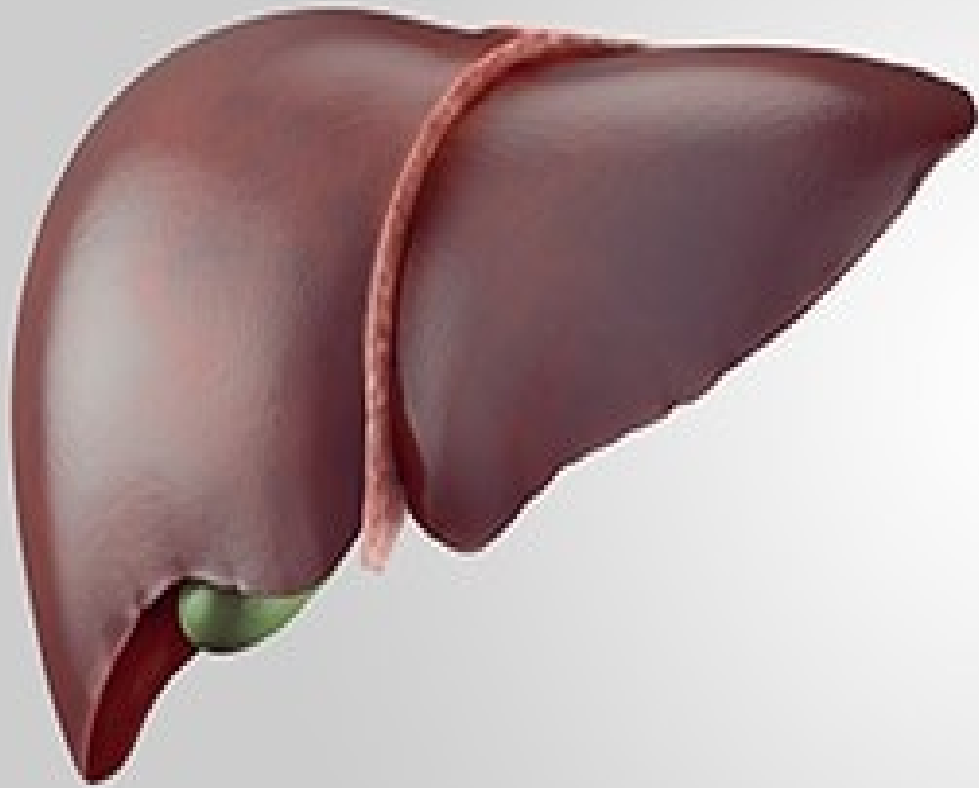

# Funkce jater

- <https://youtu.be/Qxnq3gj8Pa4>

healthy liver

cirrhosis