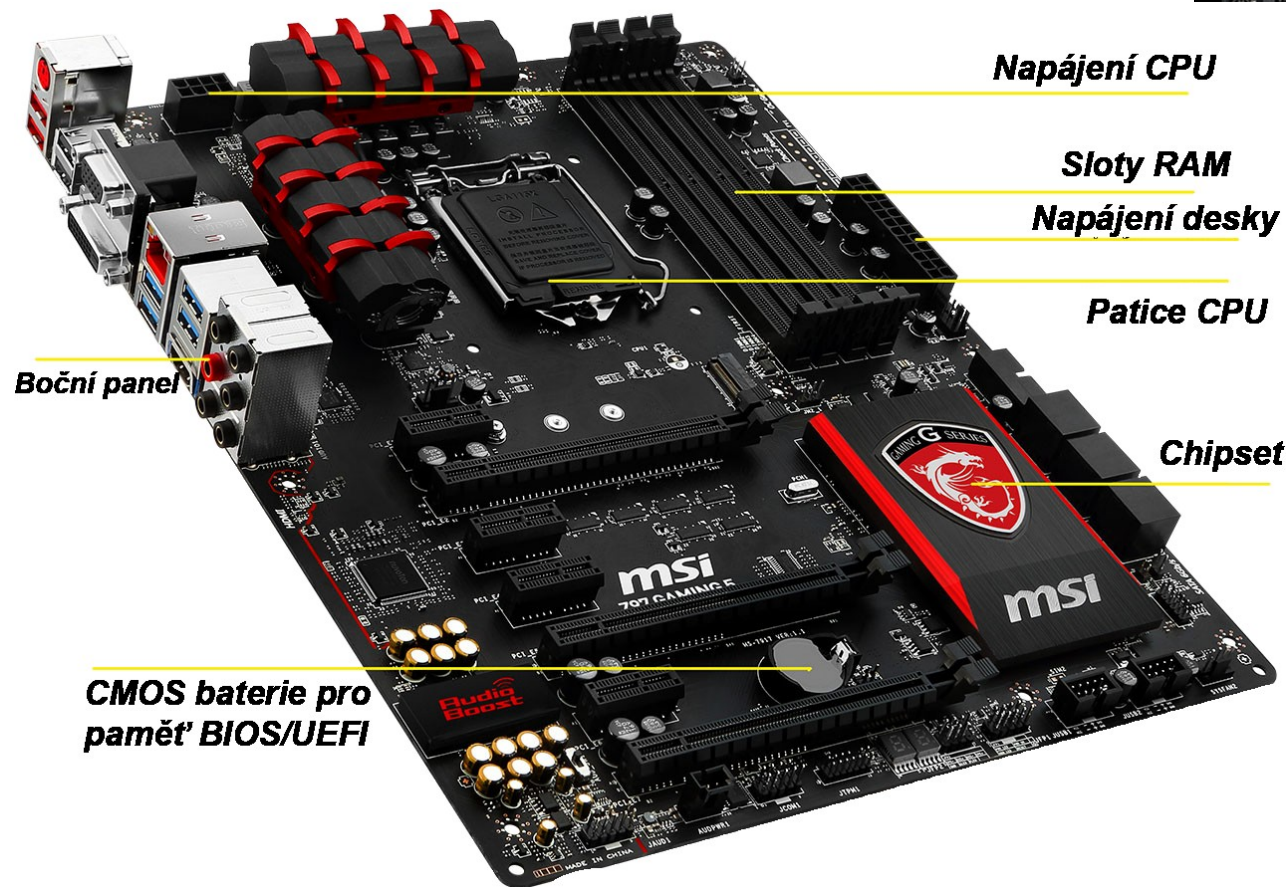

Obsah

- Hardware počítače
- Základy z pohledu uživatele
- Počítačové sítě

AORUS

11-G833-82

CLEAR CMOS

1

2

3

3

USB 3.2 2.5G

6

5

4

USB 3.2 10G

7

5

4

8

HDMI

9

BIOS USB 3.2

11

5

10