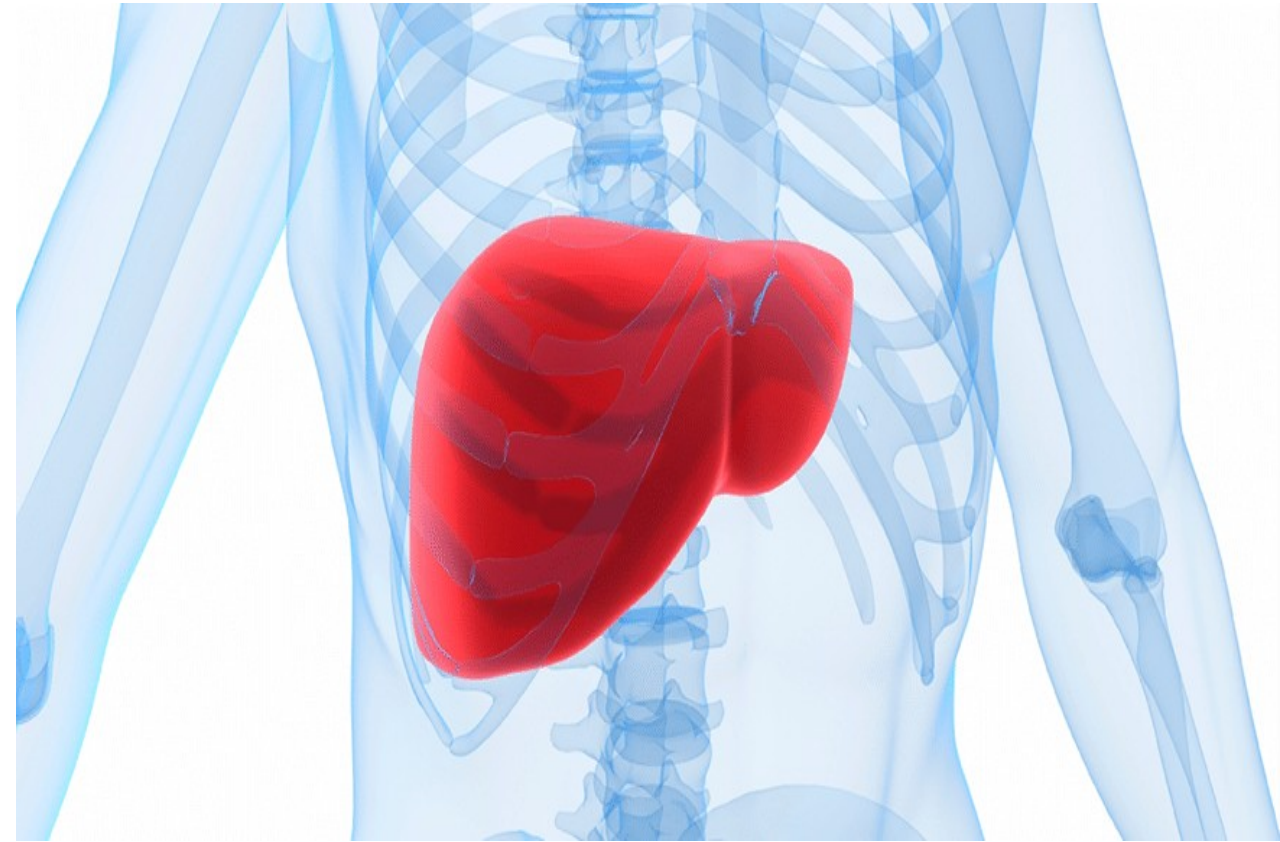

Trávicí systém

- <https://www.youtube.com/watch?v=X3TAR0otFfM>

Slinné žlázy

Zuby, denty

Žaludek

FIGURE The stomach.

- Funkce:
- Mechanická
- Chemická
 - HCl
 - Pepsin
 - Vnitřní faktor
- Mucin
- <https://youtu.be/ZuJzYYIS9c4>

Játra

anterior view

posterior view

Portální oběh

Funkce jater

- <https://youtu.be/Qxnq3gj8Pa4>

healthy liver

cirrhosis