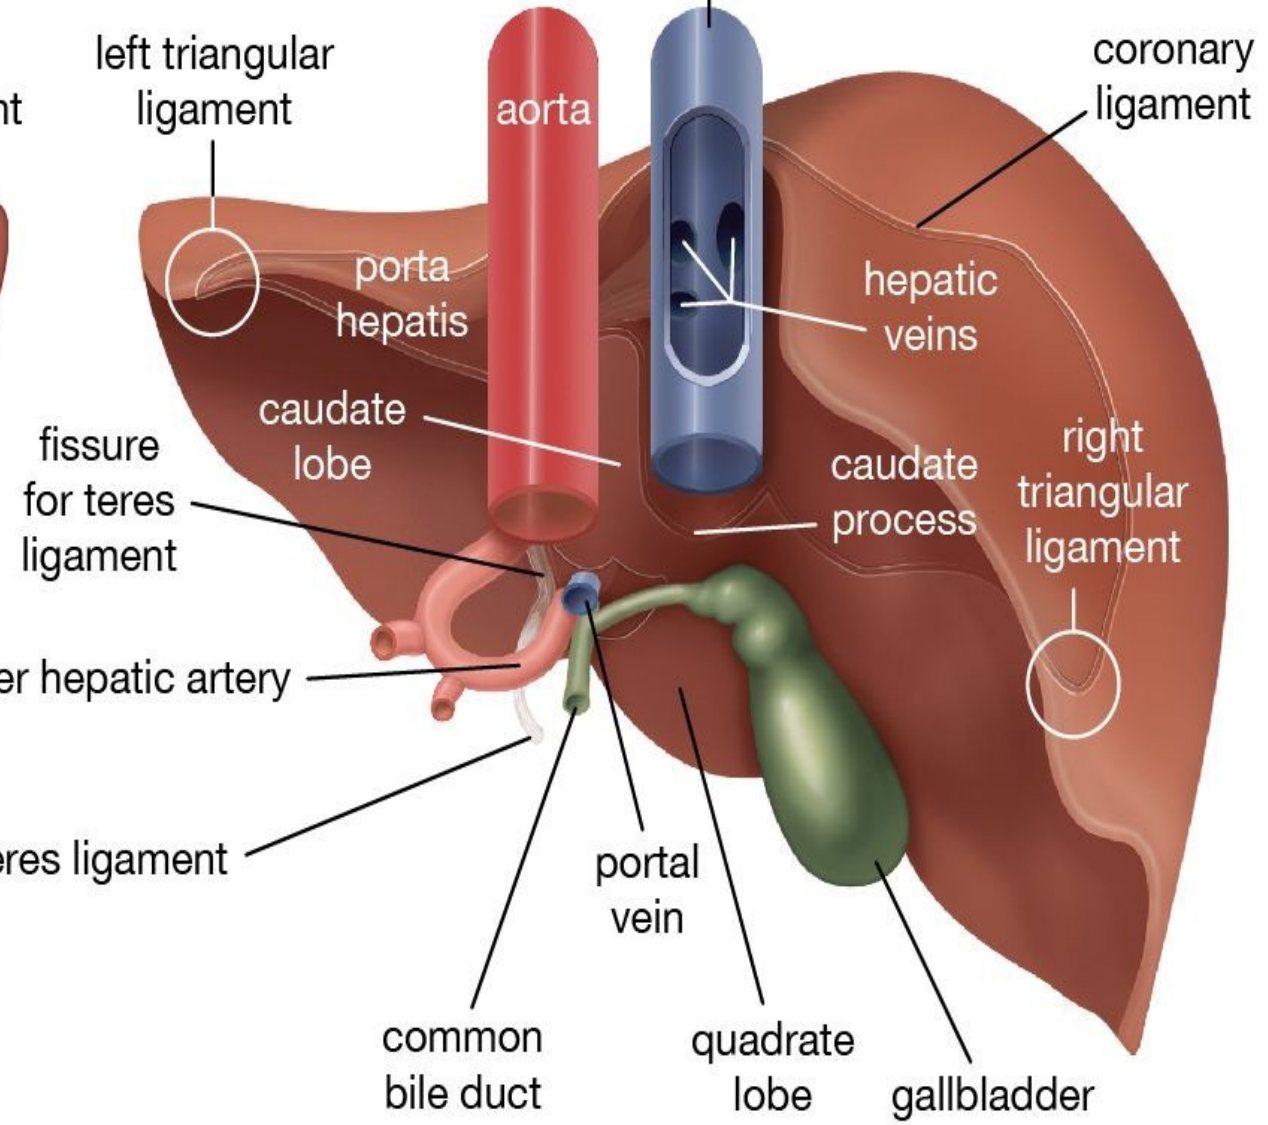

- <https://www.youtube.com/watch?v=DKFSH5MMPLM>

CENTRAL ILLUSTRATION: Potential Fate of a Growing Arterial Thrombus, Depending on Thrombus Stability

Gorog, D.A. et al. J Am Coll Cardiol. 2017;70(16):2036-47.

Trávicí systém

- <https://www.youtube.com/watch?v=X3TAR0otFfM>

Slinné žlázy

Zuby, denty

Žaludek

FIGURE The stomach.

- Funkce:
- Mechanická
- Chemická
 - HCl
 - Pepsin
 - Vnitřní faktor
- Mucin
- <https://youtu.be/ZuJzYYIS9c4>

Játra

anterior view

posterior view

Portální oběh

Funkce jater

- <https://youtu.be/Qxnq3gj8Pa4>

healthy liver

cirrhosis