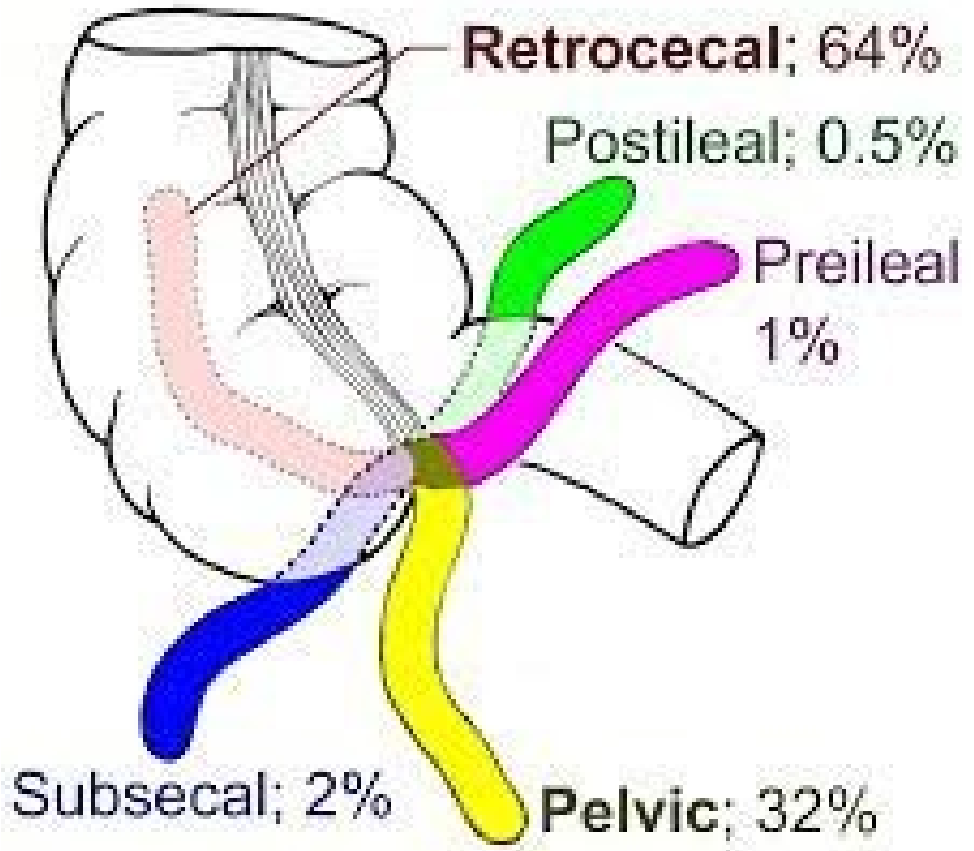

Játra

anterior view

posterior view

Portální oběh

Funkce jater

- <https://youtu.be/Qxnq3gj8Pa4>

healthy liver

cirrhosis

Žlučové cesty

Slinivka břišní, pancreas

Střeva

Peritoneum

Appendix

© 2014 Terese Winslow LLC
U.S. Govt. has certain rights

Hematoencefalická bariéra

- <https://www.youtube.com/watch?v=noWwbvmdhL0>