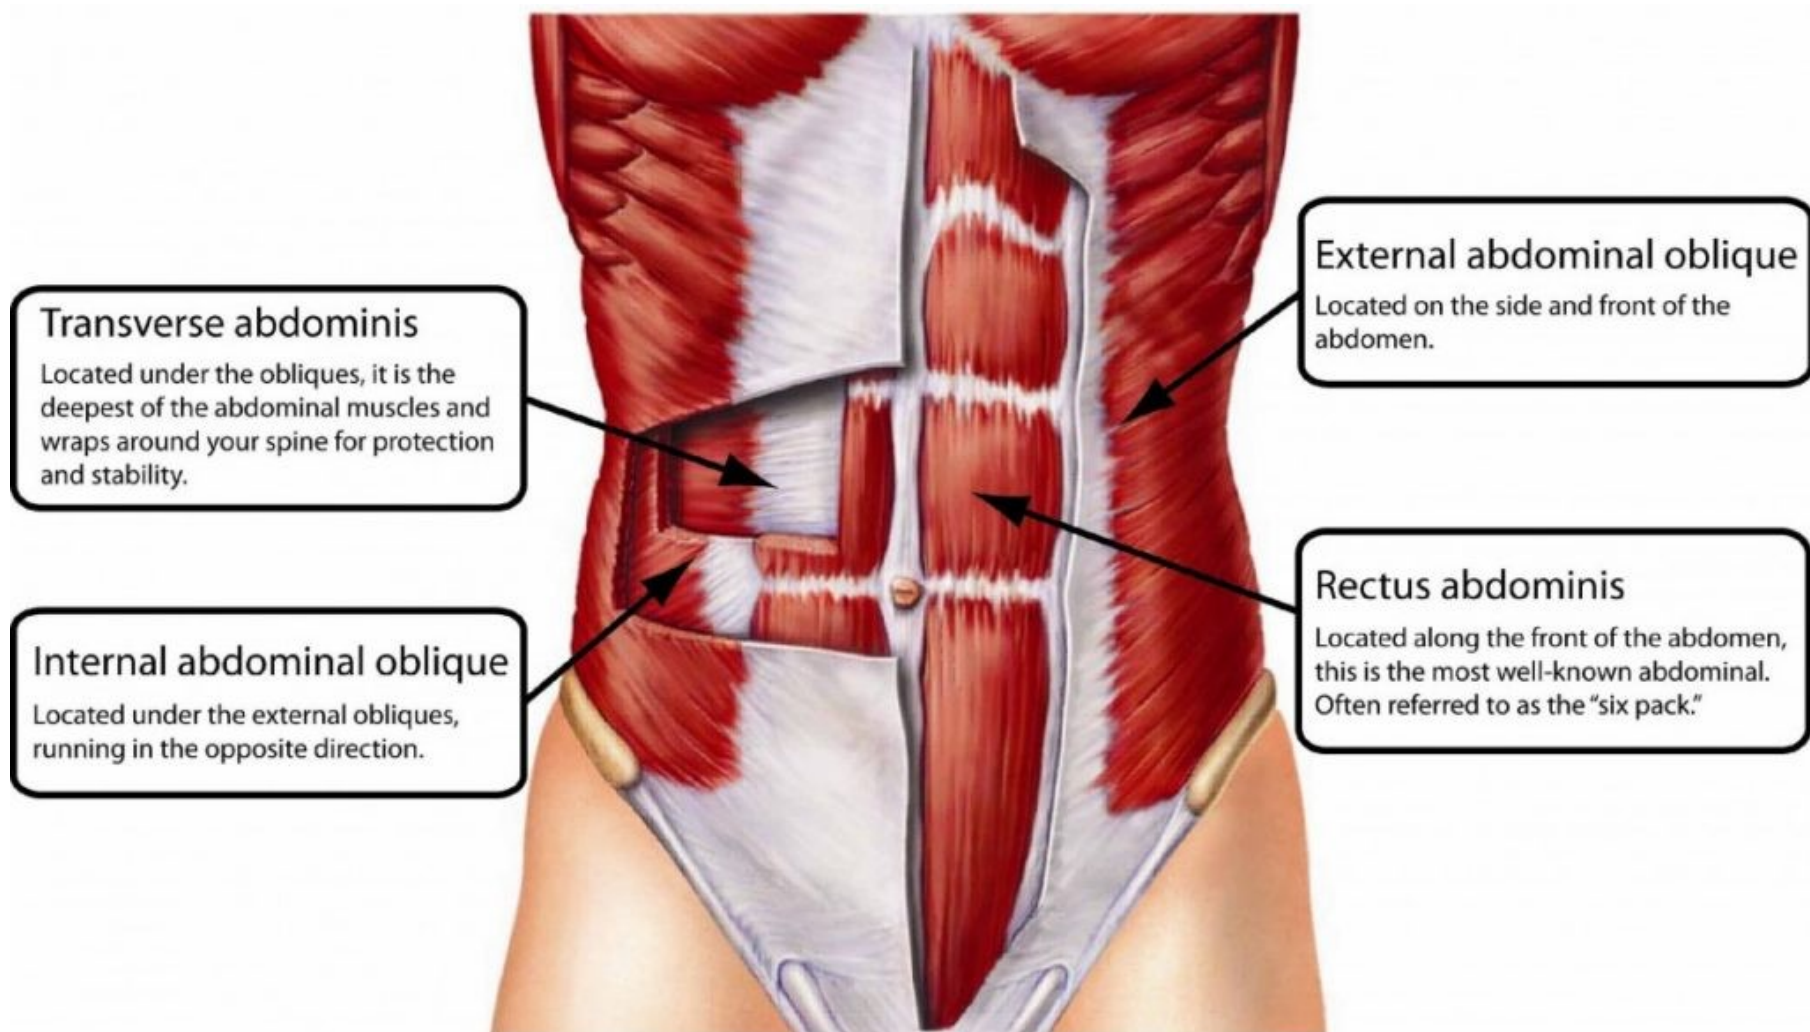

Klouby ruky – articulatio manus

<https://www.dreamstime.com/arm-hand-bone-vector-illustration-arm-hand-bone-image178009684>

Kolenní kloub

- <https://www.youtube.com/watch?v=q-Jxj5sT0g>

Kloub hlezenní articulatio talocruralis

Inervace svalů

Šlachy - tendinum, vazy - ligamenta

Svaly horní končetiny

Svaly břicha

Svaly dolní končetiny

Figure 11-3a An Overview of the Major Skeletal Muscles (Part 6 of 6)

a An anterior view.
ATLAS: Plates 1a; 39a–d

Figure 11-3b An Overview of the Major Skeletal Muscles (Part 5 of 6)

b A posterior view
ATLAS: Plates 1b; 40a,b

Krev – tekutá tkáň

<https://www.youtube.com/watch?v=PK5YbDZODYk>

Hematopoeza

- <https://www.youtube.com/watch?v=0deCbmh7PHs>
- <https://www.youtube.com/watch?v=IXfEK8G8CUI>