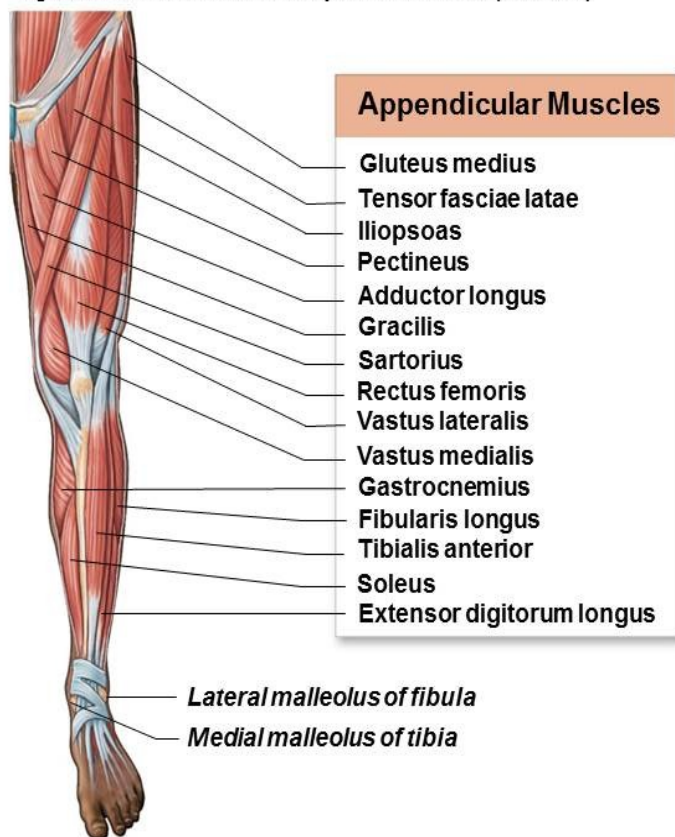

Klouby ruky – articulatio manus

<https://www.dreamstime.com/arm-hand-bone-vector-illustration-arm-hand-bone-image178009684>

Kolenní kloub

- <https://www.youtube.com/watch?v=q-Jxj5sT0g>

Kloub hlezenní articulatio talocruralis

Inervace svalů

Šlachy - tendinum, vazy - ligamenta

Svaly horní končetiny

Svaly břicha

Svaly dolní končetiny

Figure 11-3a An Overview of the Major Skeletal Muscles (Part 6 of 6)

a An anterior view.
ATLAS: Plates 1a; 39a–d

Figure 11-3b An Overview of the Major Skeletal Muscles (Part 5 of 6)

b A posterior view
ATLAS: Plates 1b; 40a,b

Krev – tekutá tkáň

<https://www.youtube.com/watch?v=PK5YbDZODYk>

Hematopoeza

- <https://www.youtube.com/watch?v=0deCbmh7PHs>
- <https://www.youtube.com/watch?v=IXfEK8G8CUI>