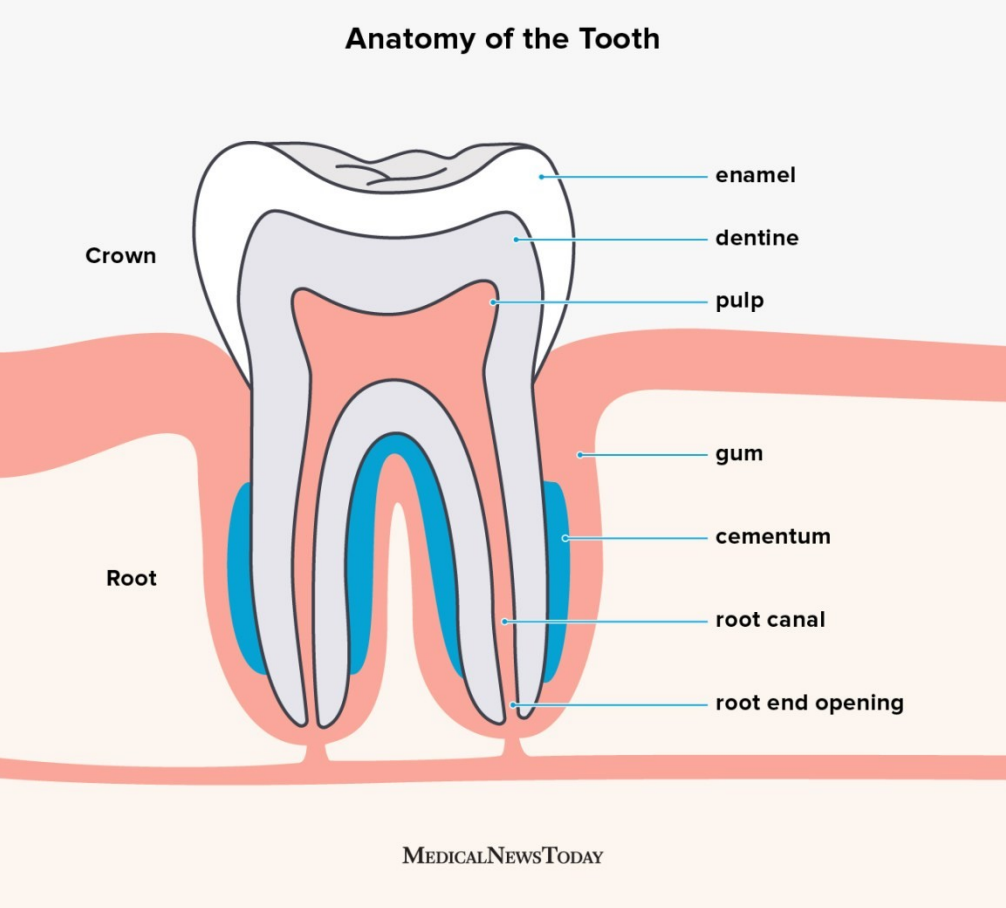

- <https://www.youtube.com/watch?v=DKFSH5MMPLM>

CENTRAL ILLUSTRATION: Potential Fate of a Growing Arterial Thrombus, Depending on Thrombus Stability

Gorog, D.A. et al. J Am Coll Cardiol. 2017;70(16):2036-47.

Trávicí systém

- <https://www.youtube.com/watch?v=X3TAR0otFfM>

Slinné žlázy

Zuby, denty

Žaludek

FIGURE The stomach.

- Funkce:
- Mechanická
- Chemická
 - HCl
 - Pepsin
 - Vnitřní faktor
- Mucin
- <https://youtu.be/ZuJzYYIS9c4>

Játra

anterior view

posterior view

Portální oběh

Funkce jater

- <https://youtu.be/Qxnq3gj8Pa4>

healthy liver

cirrhosis