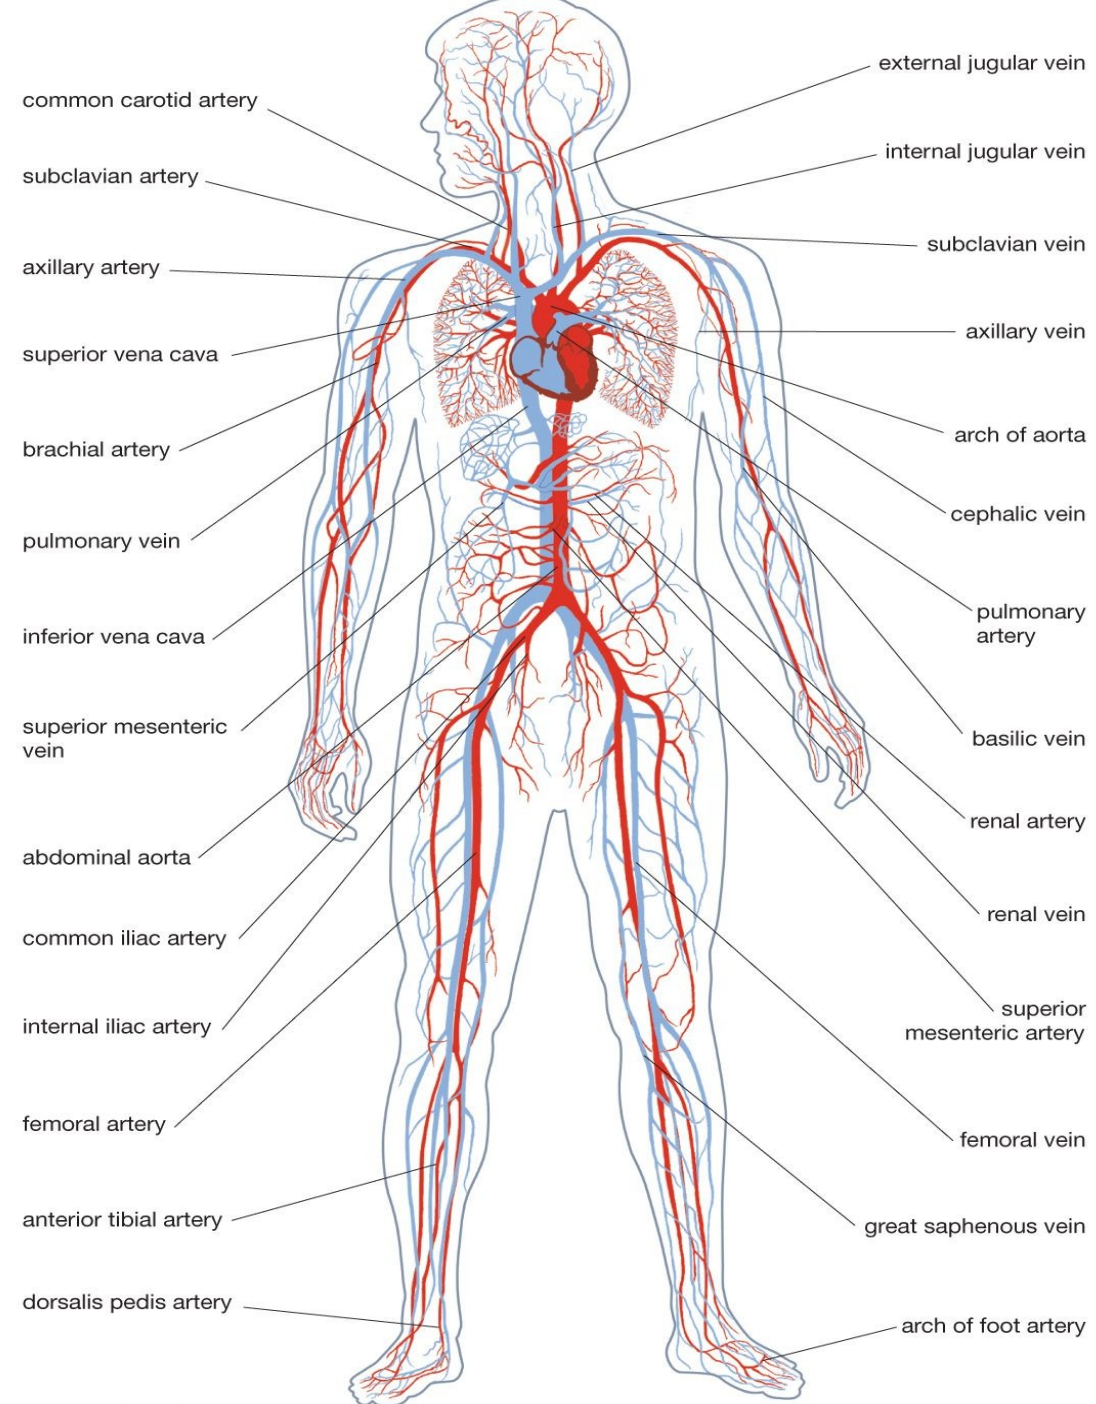

The diaphragm is shaped like a parachute

ADAM.

THE DIAPHRAGM FUNCTIONS IN BREATHING

Srdce, oběh

- <https://www.youtube.com/watch?v=GMBSU-2GK3E>
- <https://www.youtube.com/watch?v=46u2ON6d4m8g>
- <https://www.youtube.com/watch?v=CWFyxn0qDEU>
- https://youtu.be/_qmNCJxpsr0

Koronární artérie

<https://www.youtube.com/watch?v=ggj4OWNkBbw>

IM

<https://www.youtube.com/watch?v=QllguanpKic>

Krevní oběh

VectorStock®

VectorStock.com/26868493

https://www.google.com/search?q=red+blood+cells+in+capilar+system&tbm=isch&ved=2ahUKEwi00tGT9cz7AhXUxwIHHZjuDLsQ2-cCegQIABAA&oq=red+blood+cells+in+capilar+system&gs_lcp=CgNpbWcQAzoECAAQHIDzGFjVRGDWSWgAcAB4AIABnAGIAdUOkGEEMTUuNZgBAKABAaoBC2d3cy13aXotaW1nwAEB&sclient=img&ei=z5WCY_SuOtSPi-gPmN2z2As&bih=609&biw=1280&rlz=1C1CHBF_enCZ924CZ924#imgrc=WX2cmWZbd_rVRM&imgdii=jlgVhH3P1WEwoM

- <https://www.google.com/search?q=kardiovscular+system&tbm=isch&ved=2ahUKEwij6b-J8z7AhWMMyAIHHRToArEQ2-cCegQIABAA&oq=kardio>

Oblouk aorty

Odstupy aa. carotis

Wilisův okřih

Odstupy břišní aor

https://www.google.com/search?q=abdomen+aorta&tbm=isch&hl=cs&chips=q:abdomen+aorta,online_chips:branches:0dnqg2oxKOI%3D&rlz=1C1CHBF_enCZ924CZ924&sa=X&ved=2ahUKewjGpL_R98z7AhWTxwIHHb-2D34Q4IYoAXoECAEQJA&biw=617&bih=243#imgrc=5Q991GRSN4nKAM

Převodní systém srdeční

- <https://www.youtube.com/watch?v=RYZ4daFwMa8>

Infarkt

- <https://www.youtube.com/watch?v=QllguanpKic>
- Angioplastika
- <https://www.youtube.com/watch?v=p3z9FLYijrQ>

Srážení krve