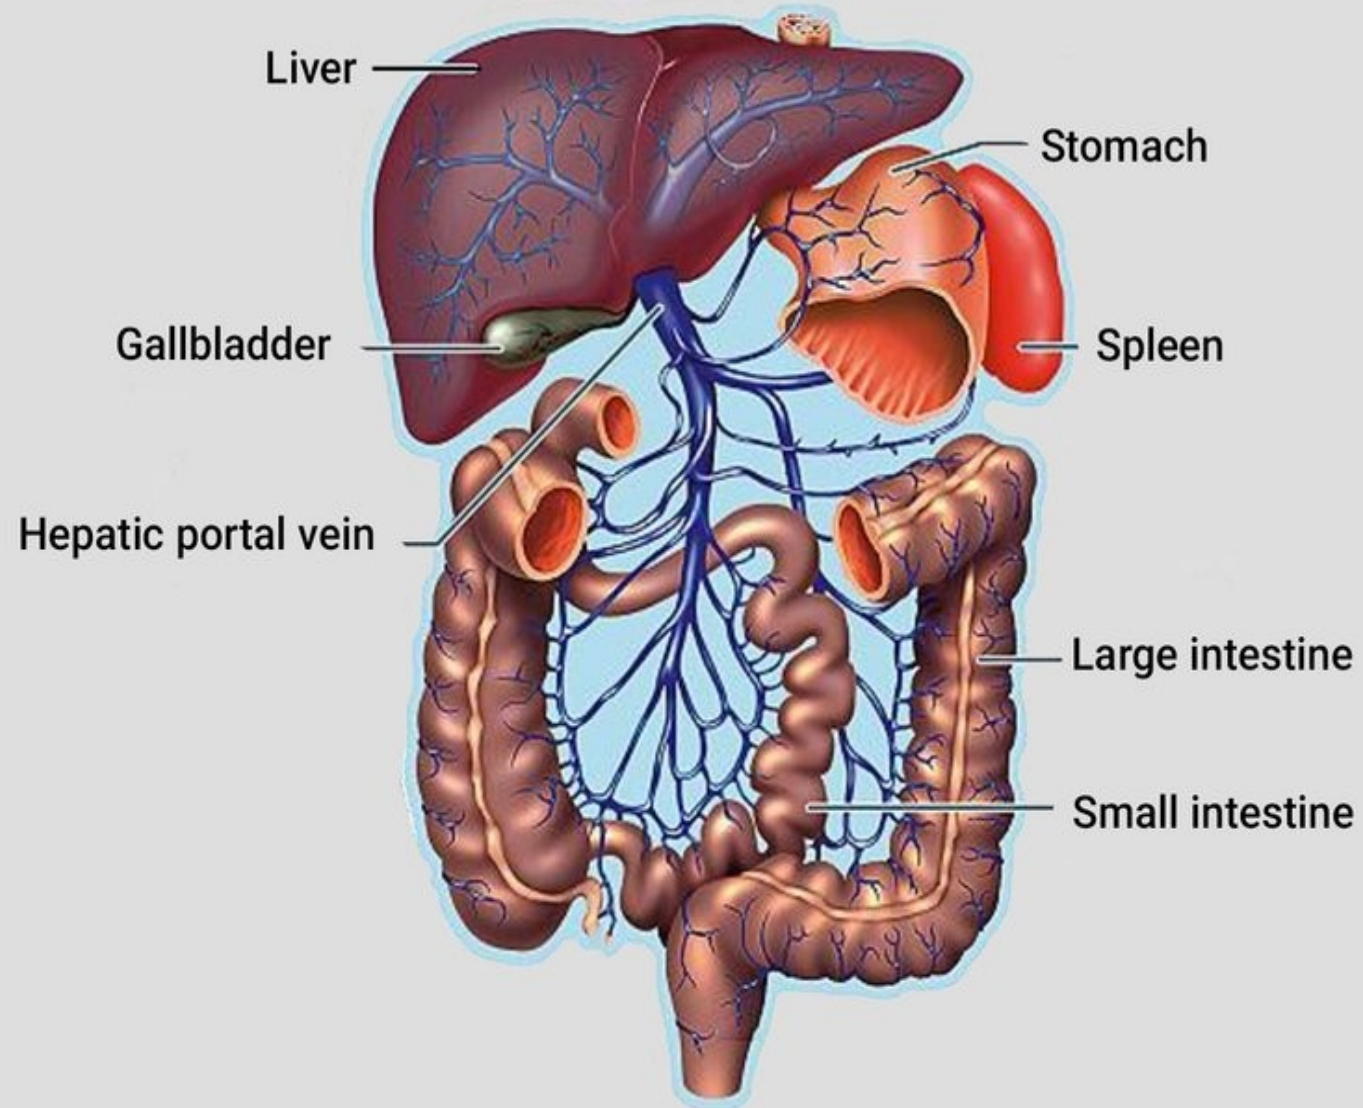

Játra

anterior view

posterior view

Portální oběh

Funkce jater

- <https://youtu.be/Qxnq3gj8Pa4>

healthy liver

cirrhosis

Žlučové cesty

Slinivka břišní, pancreas

Střeva

Peritoneum

Appendix

© 2014 Terese Winslow LLC
U.S. Govt. has certain rights

Hematoencefalická bariéra

- <https://www.youtube.com/watch?v=noWwbvmdhL0>