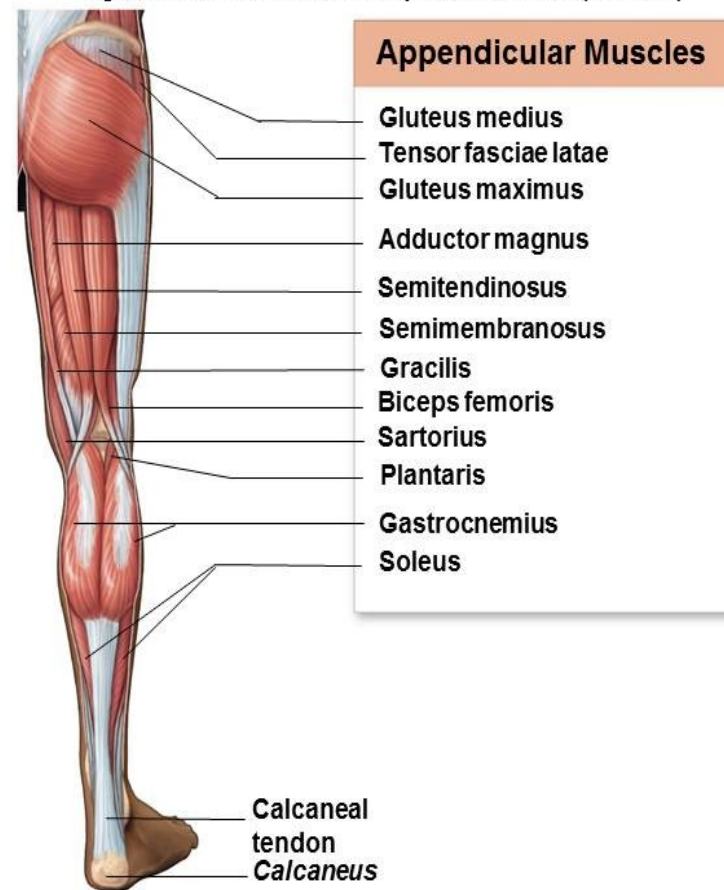

Klouby ruky – articulatio manus

<https://www.dreamstime.com/arm-hand-bone-vector-illustration-arm-hand-bone-image178009684>

Kolenní kloub

- <https://www.youtube.com/watch?v=q-Jxj5sT0g>

Kloub hlezenní articulatio talocruralis

Inervace svalů

Šlachy - tendinum, vazy - ligamenta

Svaly horní končetiny

Svaly břicha

Svaly dolní končetiny

Figure 11-3a An Overview of the Major Skeletal Muscles (Part 6 of 6)

a An anterior view.
ATLAS: Plates 1a; 39a–d

Figure 11-3b An Overview of the Major Skeletal Muscles (Part 5 of 6)

b A posterior view
ATLAS: Plates 1b; 40a,b

Krev – tekutá tkáň

<https://www.youtube.com/watch?v=PK5YbDZODYk>

Hematopoeza

- <https://www.youtube.com/watch?v=0deCbmh7PHs>
- <https://www.youtube.com/watch?v=IXfEK8G8CUI>