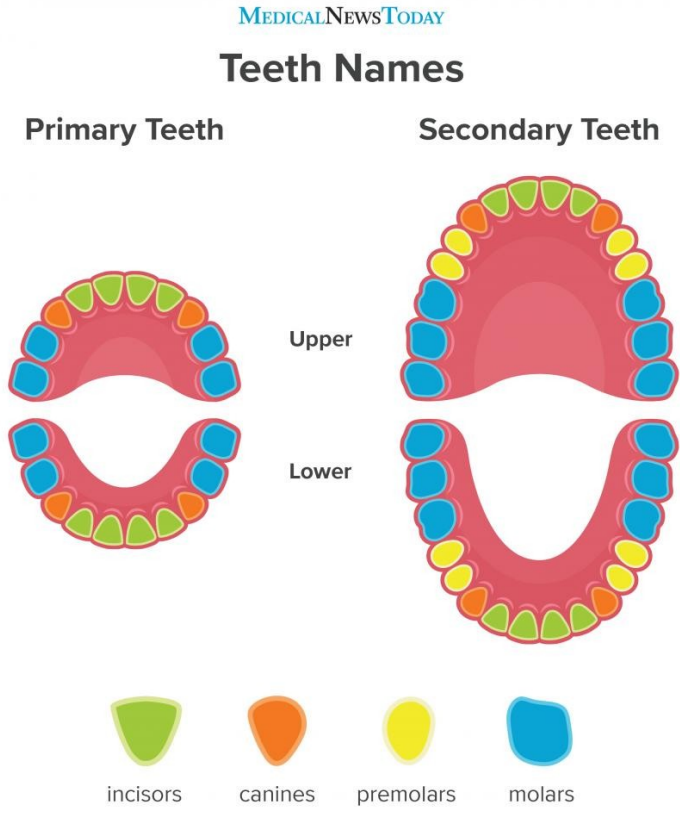

- <https://www.youtube.com/watch?v=DKFSH5MMPLM>

CENTRAL ILLUSTRATION: Potential Fate of a Growing Arterial Thrombus, Depending on Thrombus Stability

Gorog, D.A. et al. J Am Coll Cardiol. 2017;70(16):2036-47.

Trávicí systém

- <https://www.youtube.com/watch?v=X3TAR0otFfM>

Slinné žlázy

Zuby, denty

Žaludek

FIGURE The stomach.

- Funkce:
- Mechanická
- Chemická
 - HCl
 - Pepsin
 - Vnitřní faktor
- Mucin
- <https://youtu.be/ZuJzYYIS9c4>

Játra

anterior view

posterior view

Portální oběh

Funkce jater

- <https://youtu.be/Qxnq3gj8Pa4>

healthy liver

cirrhosis