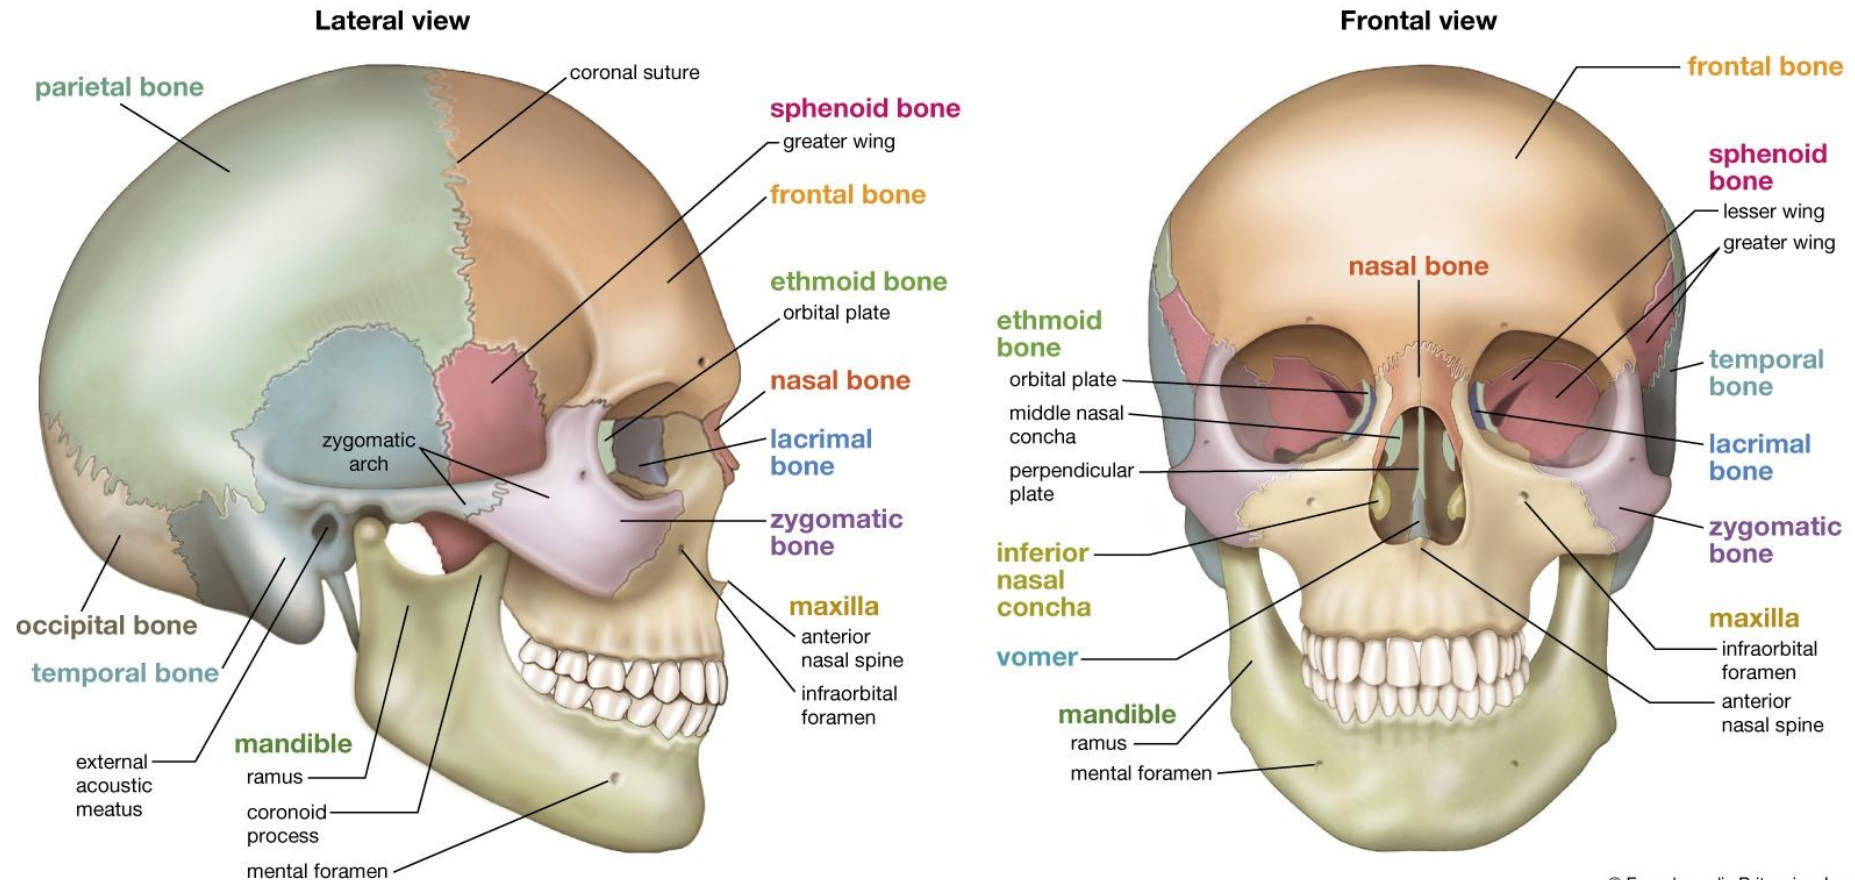

Kostra - lebka

© Encyclopædia Britannica, Inc.

Vedlejší dutiny nosní – sinusi paranasales

Páteř – Columna vertebrarum

<https://www.britannica.com/science/ve>

Spojení Atlas – axis C1- C2

<https://youtu.be/amOPxAXGK4>

The first two cervical vertebrae: the atlas and the axis

Dens (odontoid process)

Joint that permits nodding (as in indicating “yes”)

https://www.google.cz/search?q=connection+atlas+axis&tbm=isch&ved=2ahUKEwibrTbG0sZ7AhXBz7siHcvZDJEQ2-cCegQIABA&oeq=connection+atlas+axis&gs_lcp=CgNpbWwCQAZoECAAQzofCAAQgAAQ6CAgAEIAELEDogQIABBAeOgcIABCAABBA TOglABAFEB4QEZolCAAOQBAAEEM6BggAEAgQHICjCvicOWCaQWgAcAB4AIAB8QGIAlfQkGEFMTIuMTcVAOCgAAQgqAQind3Mt d2l6LWltZ8ABAAQ&scIent=img&ei=h3GCy9vOLGf7_UPy7OzIAk&bih=609&biw=1263&hl=cs#imgrc=CWUW64w00eZEUm