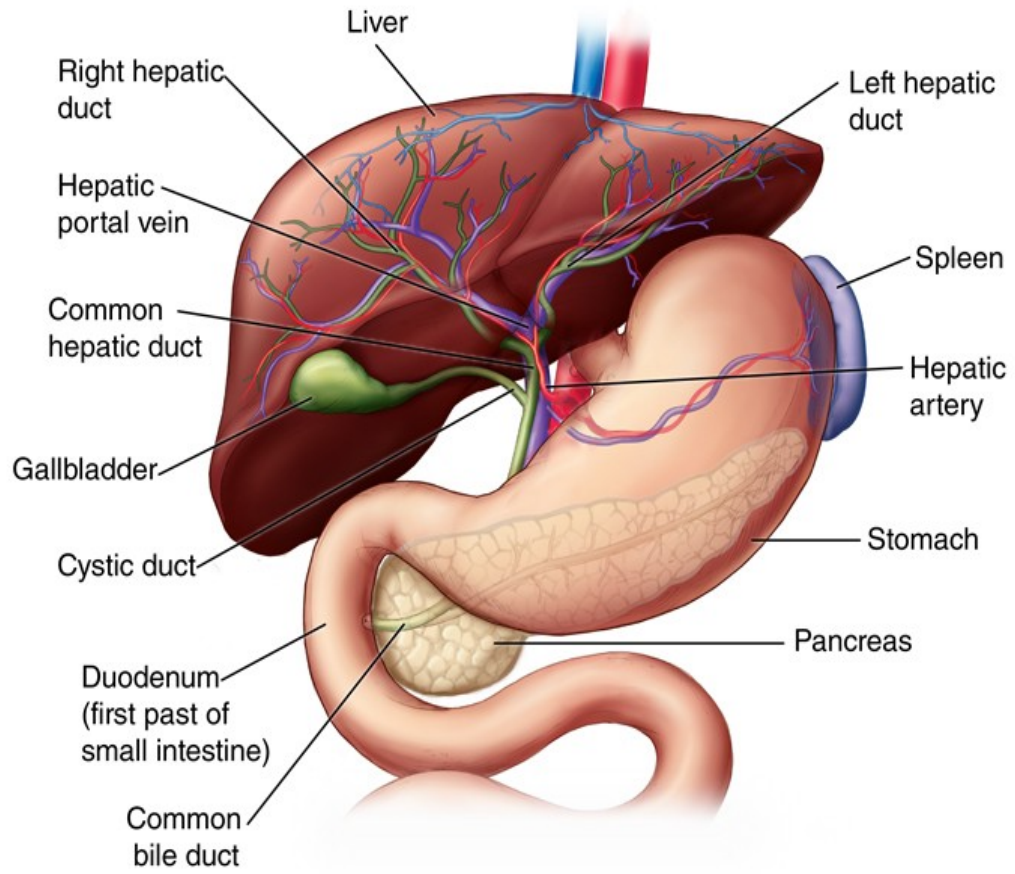

Trávicí systém

- <https://www.youtube.com/watch?v=X3TAR0otFfM>

Slinné žlázy

Zuby, denty

Žaludek

FIGURE The stomach.

- Funkce:
- Mechanická
- Chemická
 - HCl
 - Pepsin
 - Vnitřní faktor
- Mucin
- <https://youtu.be/ZuJzYYIS9c4>

Játra

anterior view

posterior view

Portální oběh

Funkce jater

- <https://youtu.be/Qxnq3gj8Pa4>

healthy liver

cirrhosis