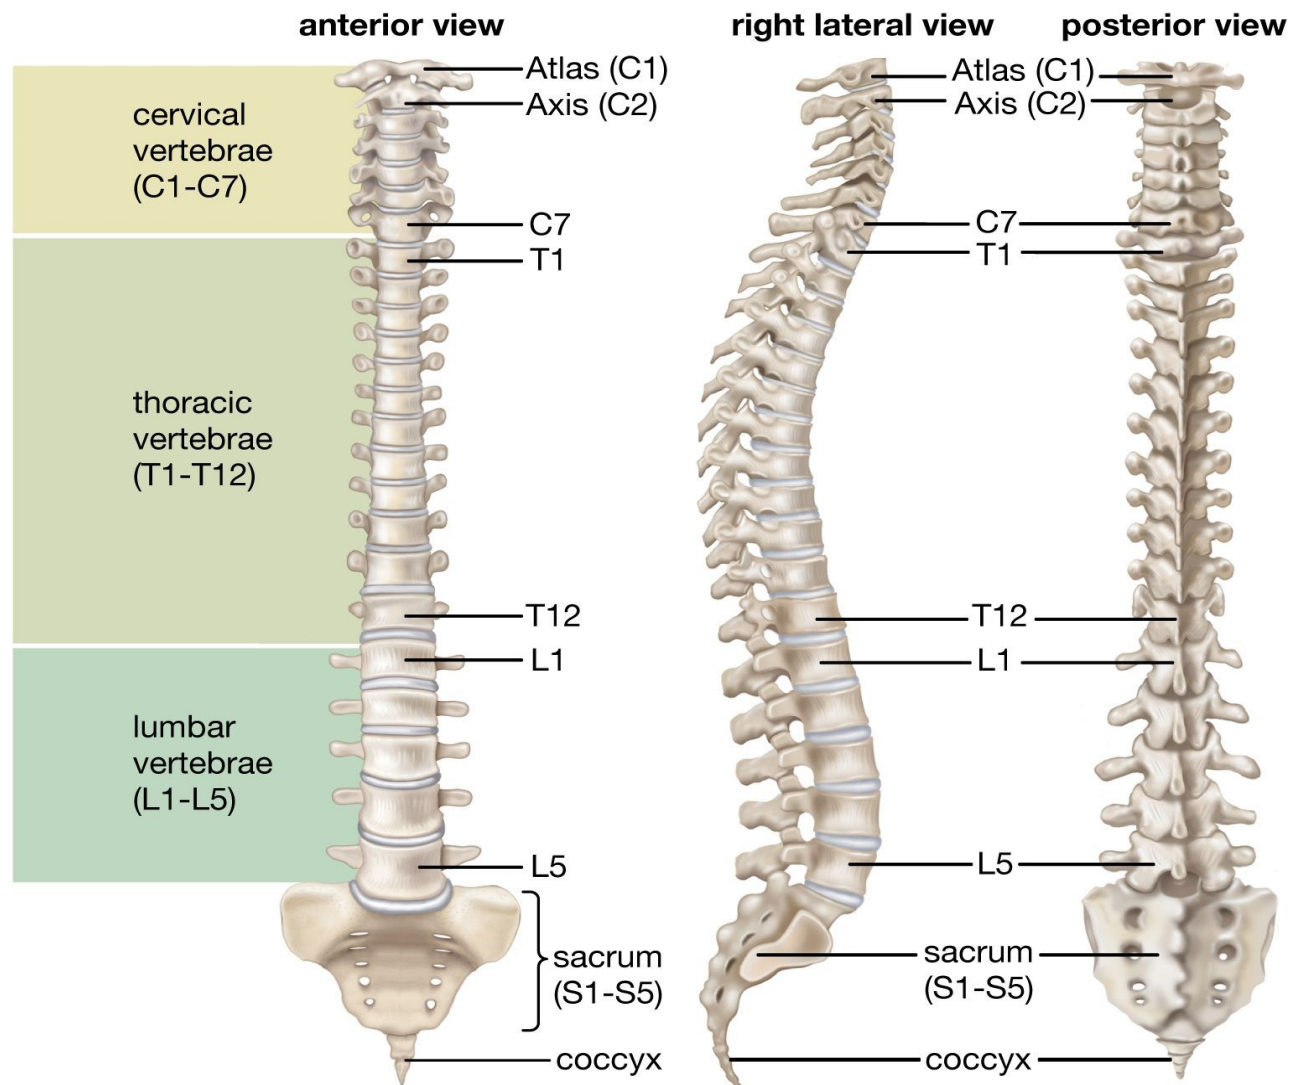

Kostra - lebka

© Encyclopædia Britannica, Inc.

Vedlejší dutiny nosní – sinusi paranasales

Páteř – Columna vertebrarum

<https://www.britannica.com/science/ve>

Spojení Atlas – axis C1- C2

<https://youtu.be/amOPxAXGK4>

The first two cervical vertebrae: the atlas and the axis

Dens (odontoid process)

Joint that permits nodding (as in indicating “yes”)

https://www.google.cz/search?q=connection+atlas+axis&tbm=isch&ved=2ahUKEwibrTbG0sZ7AhXBz7siHcvZDJEQ2-cCegQIABA&oeq=connection+atlas+axis&gs_lcp=CgNpbWwCQAZoECAAQzofCAAQgAAQ6CAgAEIAELEDogQIABBAeOgcIABCAABBA TOglABAFEB4QEZolCAAOQBAAEEM6BggAEAgQHICjCvicOWCaQWgAcAB4AIAB8QGIAlfQkGEFMTIuMTcVAOCgAAQgqAQind3Mt d2l6LWltZ8ABAAQ&scIent=img&ei=h3GCy9vOLGf7_UPy7OzIAk&bih=609&biw=1263&hl=cs#imgrc=CWUW64w00eZEUm