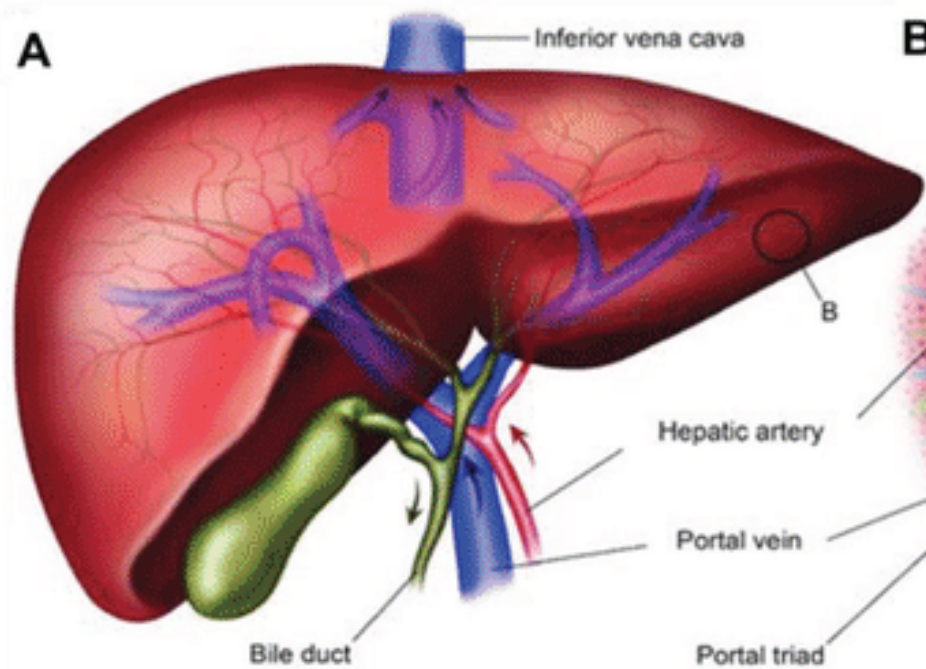

Játra

anterior view

posterior view

Portální oběh

Funkce jater

- <https://youtu.be/Qxnq3gj8Pa4>

healthy liver

cirrhosis

Žlučové cesty

Slinivka břišní, pancreas

Střeva

Peritoneum

Appendix

© 2014 Terese Winslow LLC
U.S. Govt. has certain rights

Hematoencefalická bariéra

- <https://www.youtube.com/watch?v=noWwbvmdhL0>