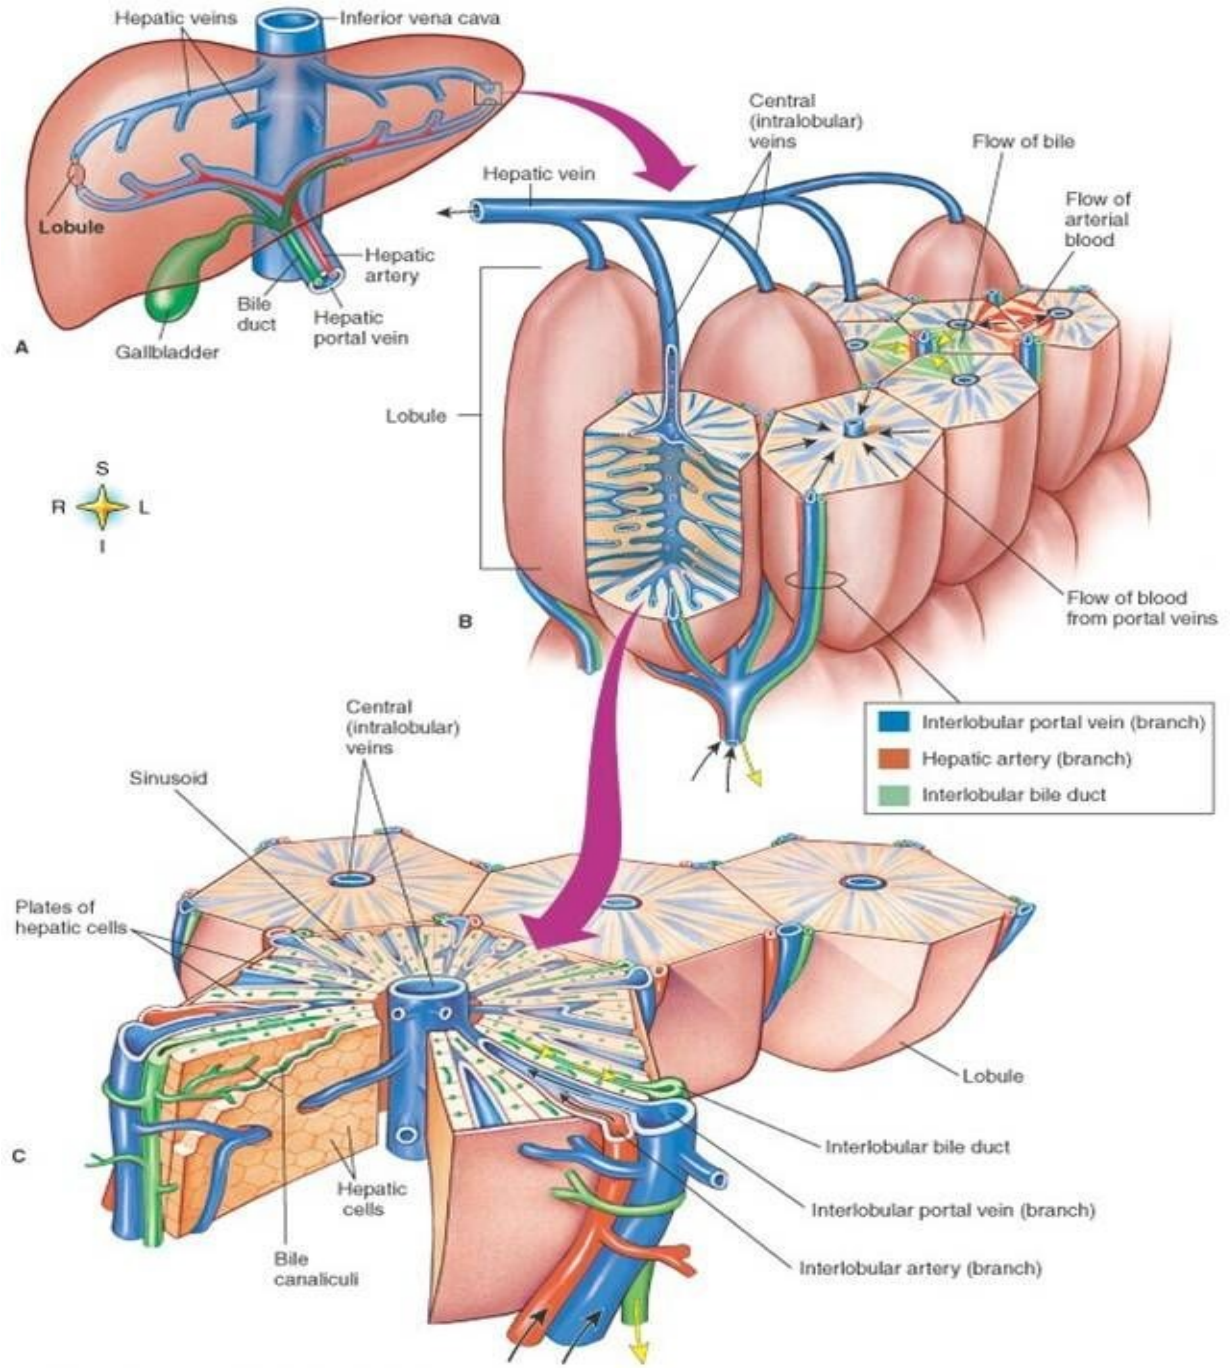

Trávicí systém

- <https://www.youtube.com/watch?v=X3TAR0otFfM>

Slinné žlázy

Zuby, denty

Žaludek

FIGURE The stomach.

- Funkce:
- Mechanická
- Chemická
 - HCl
 - Pepsin
 - Vnitřní faktor
- Mucin
- <https://youtu.be/ZuJzYYIS9c4>

Játra

anterior view

posterior view

Portální oběh

Funkce jater

- <https://youtu.be/Qxnq3gj8Pa4>

healthy liver

cirrhosis

Žlučové cesty

Slinivka břišní, pancreas

Střeva

Peritoneum

Appendix

© 2014 Terese Winslow LLC
U.S. Govt. has certain rights

Hematoencefalická bariéra

- <https://www.youtube.com/watch?v=noWwbvmdhL0>

[https://www.google.com/search?q=hematoencephalic+barrier&tbm=isch&ved=2ahUKEwjkhLTb-cz7AhUOtKQKHYYwAI4Q2-cCegQIABAA&oeq=hematoencephalic&gs_lcp=CgNpbWcQARgAMgUIABCABDIECAAQHjIECAAQHjIECAAQHjIECAAQgAQQGDoGCAAQBxAeOgQIABBDoggIABCABBCxAzoGCAAQBRAeUP8KWLmzYPFGaABwAHgAgAftiAHL5IBBDEzLjSYAQcGAAQgAQtdn3Mtd2I6LWltZ8ABAQ&scIent=img&ei=mJqCY-TYDI7okgWG4YjwBQ&bih=241&biw=615&rlz=1C1CHBF_encZ924C2924&hl=cs#imgsrc=hXA8pztExr9FLM](https://www.google.com/search?q=hematoencephalic+barrier&tbm=isch&ved=2ahUKEwjkhLTb-cz7AhUOtKQKHYYwAI4Q2-cCegQIABAA&oeq=hematoencephalic&gs_lcp=CgNpbWcQARgAMgUIABCABDIECAAQHjIECAAQHjIECAAQHjIECAAQHjIECAAQgAQQGDoGCAAQBxAeOgQIABBDoggIABCABBCxAzoGCAAQBRAeUP8KWLmzYPFGaABwAHgAgAftiAHL5IBBDEzLjSYAQcGAAQgAQtdn3Mtd2I6LWltZ8ABAQ&scIent=img&ei=mJqCY-TYDI7okgWG4YjwBQ&bih=241&biw=615&rlz=1C1CHBF_encZ924C2924&hl=cs#imgsrc=hXA8pztExr9FLM)