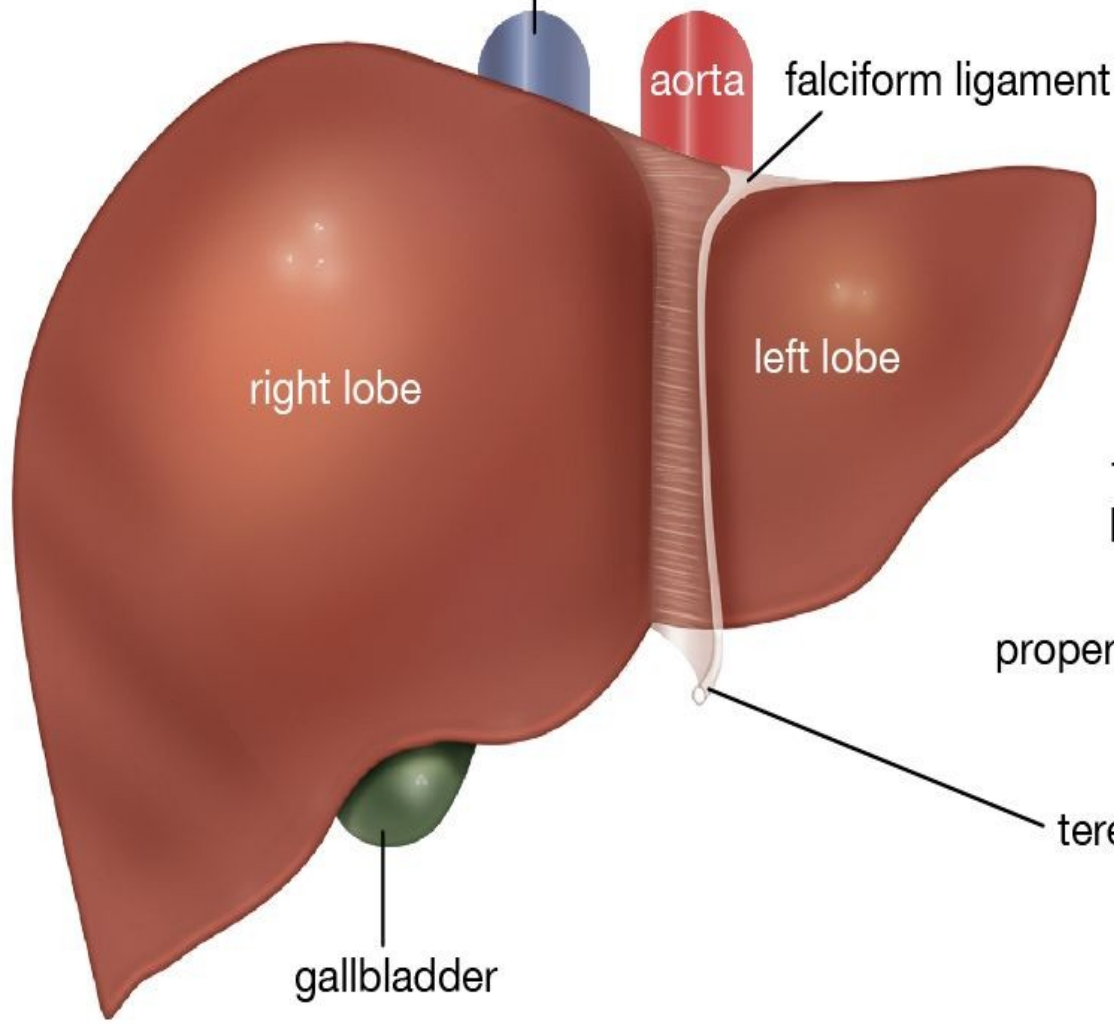

- <https://www.youtube.com/watch?v=DKFSH5MMPLM>

CENTRAL ILLUSTRATION: Potential Fate of a Growing Arterial Thrombus, Depending on Thrombus Stability

Gorog, D.A. et al. J Am Coll Cardiol. 2017;70(16):2036-47.

Trávicí systém

- <https://www.youtube.com/watch?v=X3TAR0otFfM>

Slinné žlázy

Zuby, denty

Žaludek

FIGURE The stomach.

- Funkce:
- Mechanická
- Chemická
 - HCl
 - Pepsin
 - Vnitřní faktor
- Mucin
- <https://youtu.be/ZuJzYYIS9c4>

Játra

anterior view

posterior view

Portální oběh

Funkce jater

- <https://youtu.be/Qxnq3gj8Pa4>

healthy liver

cirrhosis