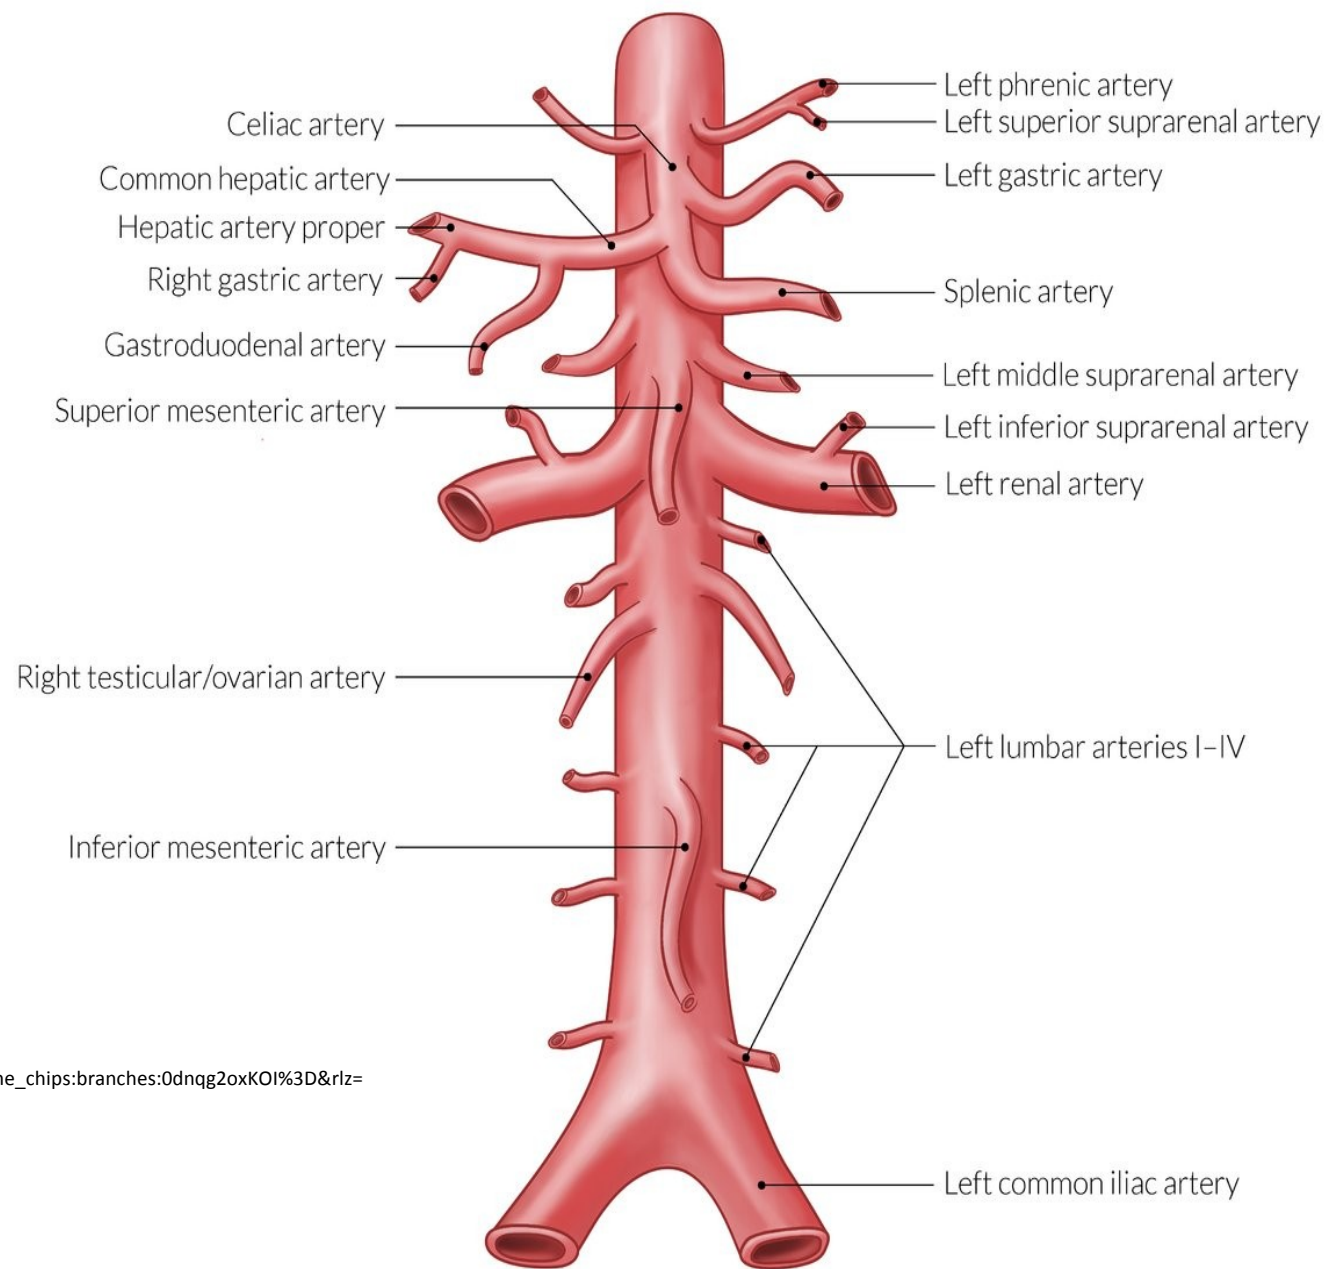

The diaphragm is shaped like a parachute

ADAM.

THE DIAPHRAGM FUNCTIONS IN BREATHING

Srdce, oběh

- <https://www.youtube.com/watch?v=GMBSU-2GK3E>
- <https://www.youtube.com/watch?v=46u2ON6d4m8g>
- <https://www.youtube.com/watch?v=CWFyxn0qDEU>
- https://youtu.be/_qmNCJxpsr0

Koronární artérie

<https://www.youtube.com/watch?v=ggj4OWNkBbw>

IM

<https://www.youtube.com/watch?v=QllguanpKic>

Krevní oběh

VectorStock®

VectorStock.com/26868493

https://www.google.com/search?q=red+blood+cells+in+capilar+system&tbm=isch&ved=2ahUKEwi00tGT9cz7AhXUxwIHHZjuDLsQ2-cCegQIABAA&oq=red+blood+cells+in+capilar+system&gs_lcp=CgNpbWcQAzoECAAQHIDzGFjVRGDWSWgAcAB4AIABnAGIAdUOkGEEMTUuNZgBAKABAaoBC2d3cy13aXotaW1nwAEB&sclient=img&ei=z5WCY_SuOtSPi-gPmN2z2As&bih=609&biw=1280&rlz=1C1CHBF_enCZ924CZ924#imgrc=WX2cmWZbd_rVRM&imgdii=jlgVhH3P1WEwoM

- <https://www.google.com/search?q=kardiovscular+system&tbm=isch&ved=2ahUKEwij6b-J8z7AhWMMyAIHHRToArEQ2-cCegQIABAA&oq=kardio>

Oblouk aorty

Odstupy aa. carotis

Wilisův okřih

Odstupy břišní aor

https://www.google.com/search?q=abdomen+aorta&tbm=isch&hl=cs&chips=q:abdomen+aorta,online_chips:branches:0dnqg2oxKOI%3D&rlz=1C1CHBF_enCZ924CZ924&sa=X&ved=2ahUKewjGpL_R98z7AhWTxwIHHb-2D34Q4IYoAXoECAEQJA&biw=617&bih=243#imgrc=5Q991GRSN4nKAM

Převodní systém srdeční

- <https://www.youtube.com/watch?v=RYZ4daFwMa8>

Infarkt

- <https://www.youtube.com/watch?v=QllguanpKic>
- Angioplastika
- <https://www.youtube.com/watch?v=p3z9FLYijrQ>

Srážení krve